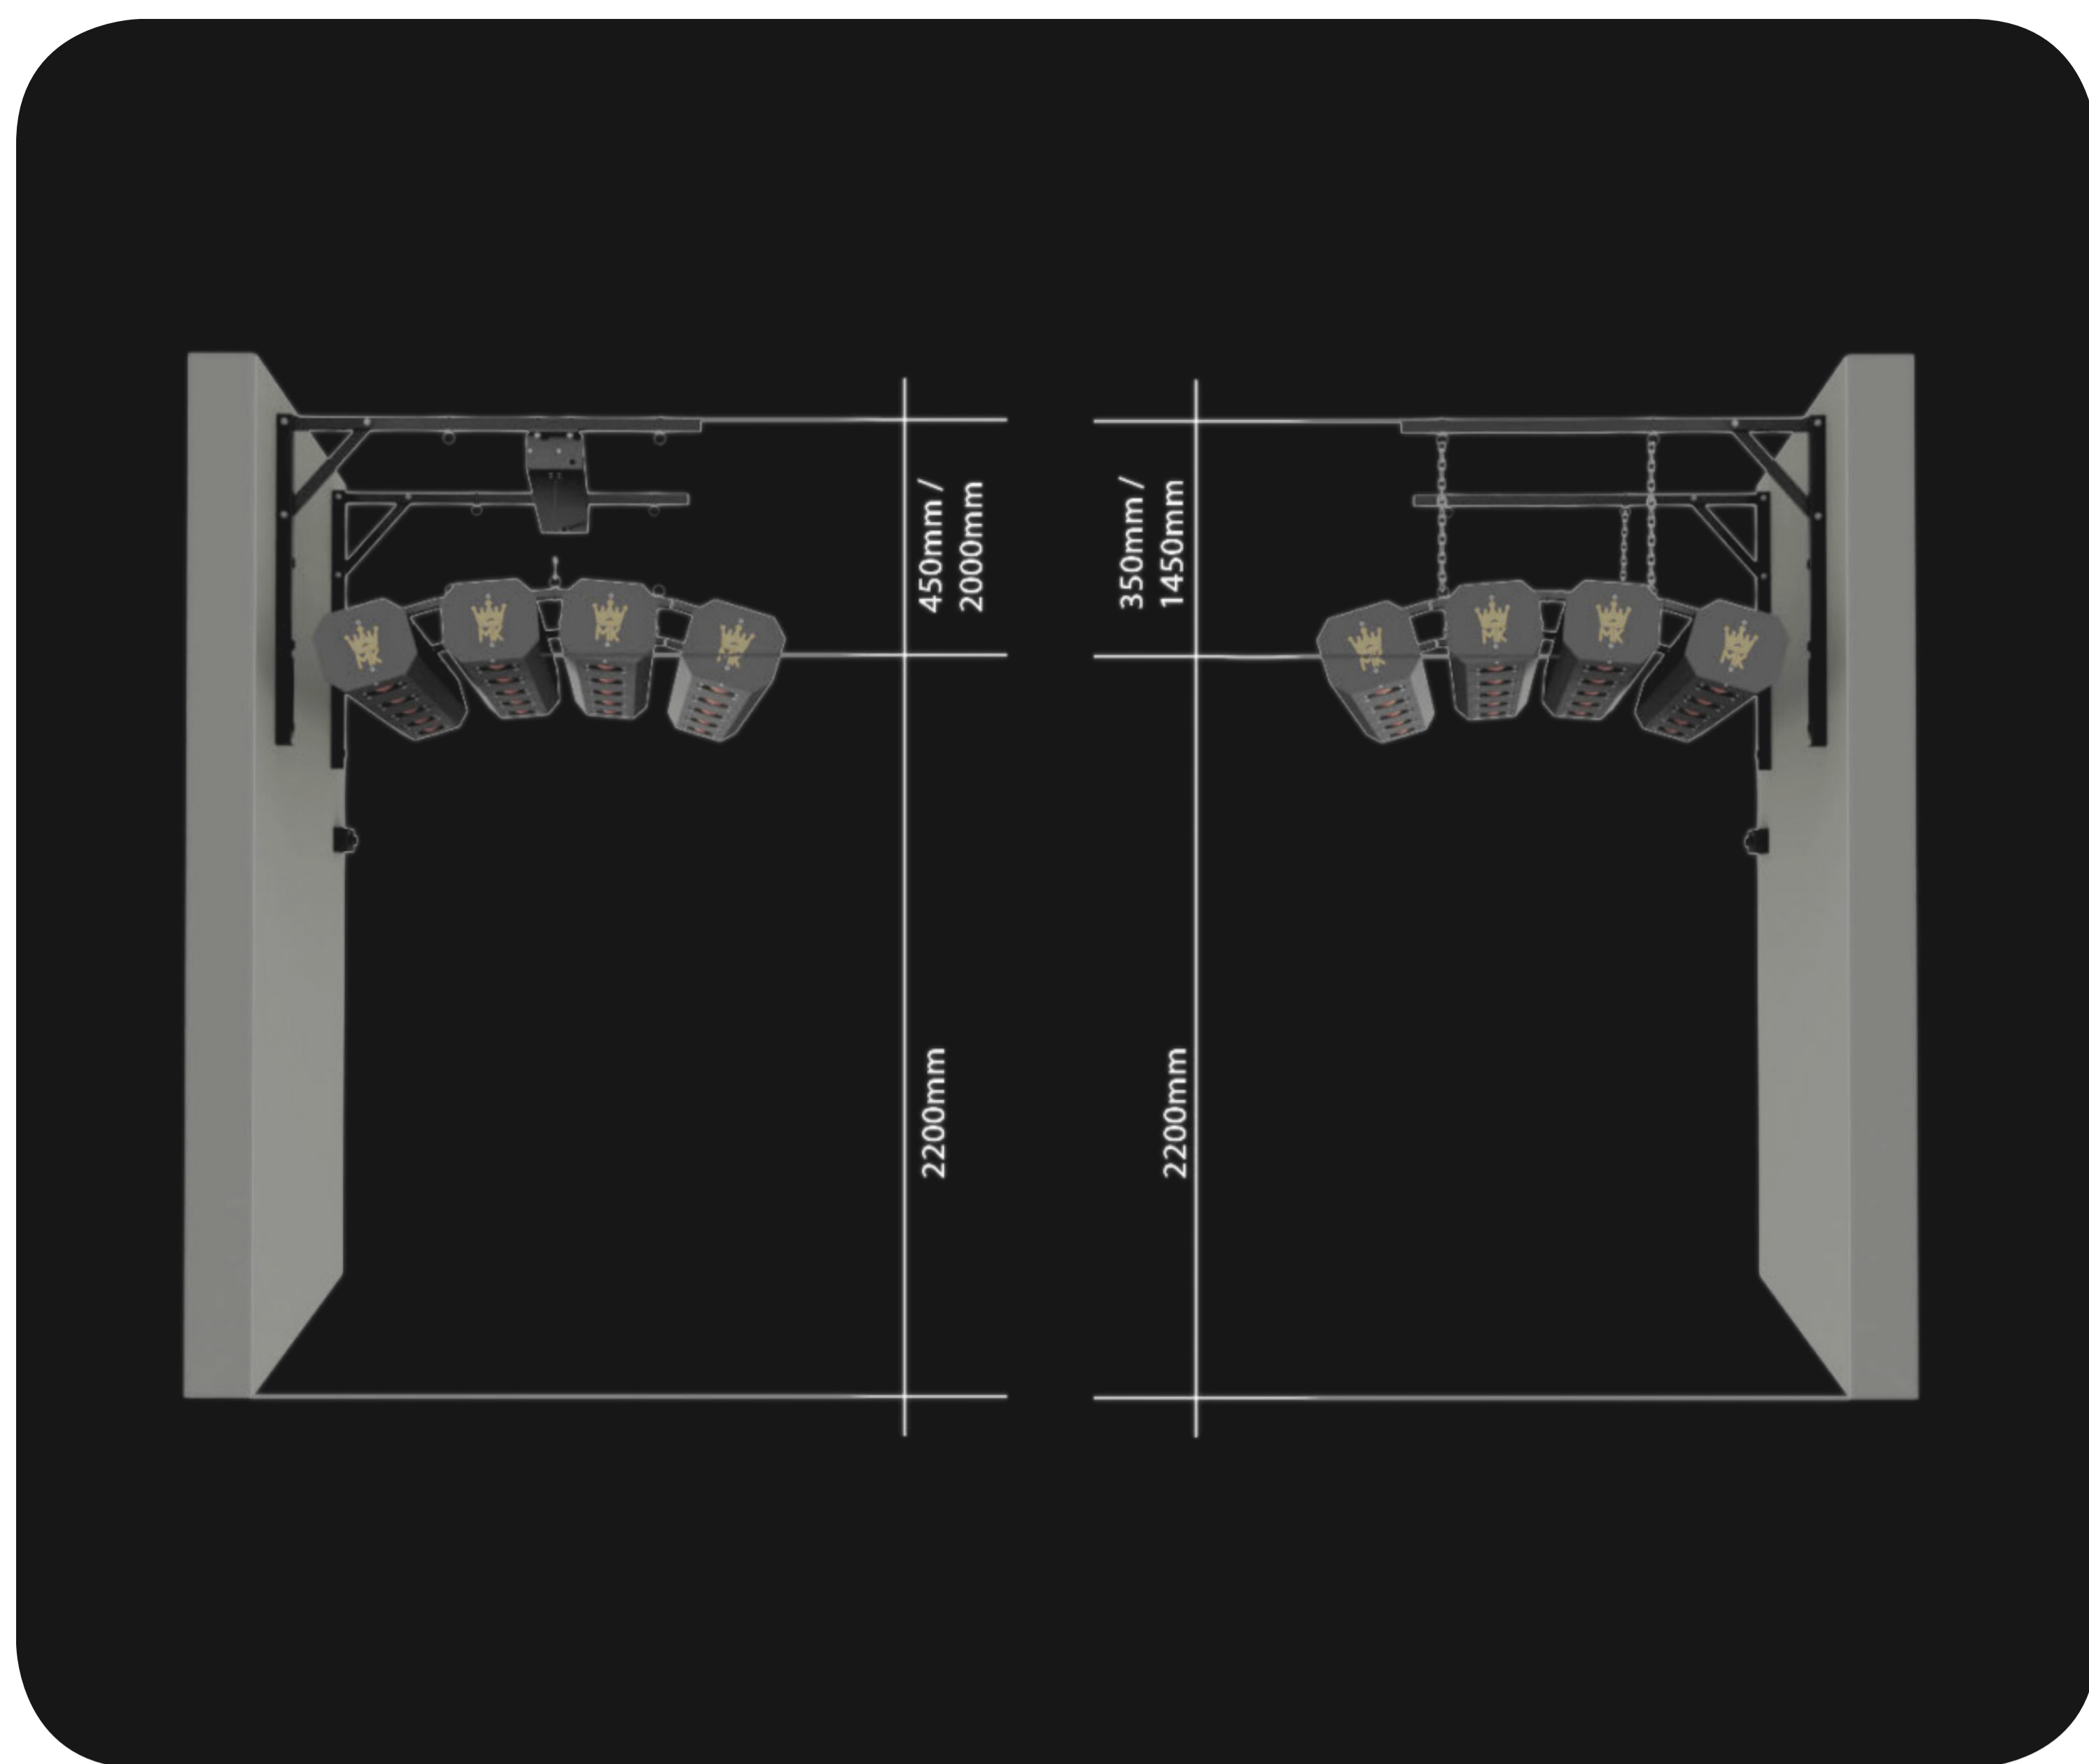

Volitelné možnosti

- 👑 Automat na Euro mince pro solárium
- 👑 MK nástěnný držák s černým práškovým nástřikem MK
- 👑 zvedací zařízení

Neváhejte mě kontaktovat

☎ +420 777 556 427

📞 +420 777 556 427

✉ marcela@molenkoning.com

🌐 www.molenkoning.com

📍 **Molenkoning ČR**
Nový Brázdím 107
250 63 Praha východ

📘 /molenkoning Česká republika

📷 /molenkoning_ceska_republika