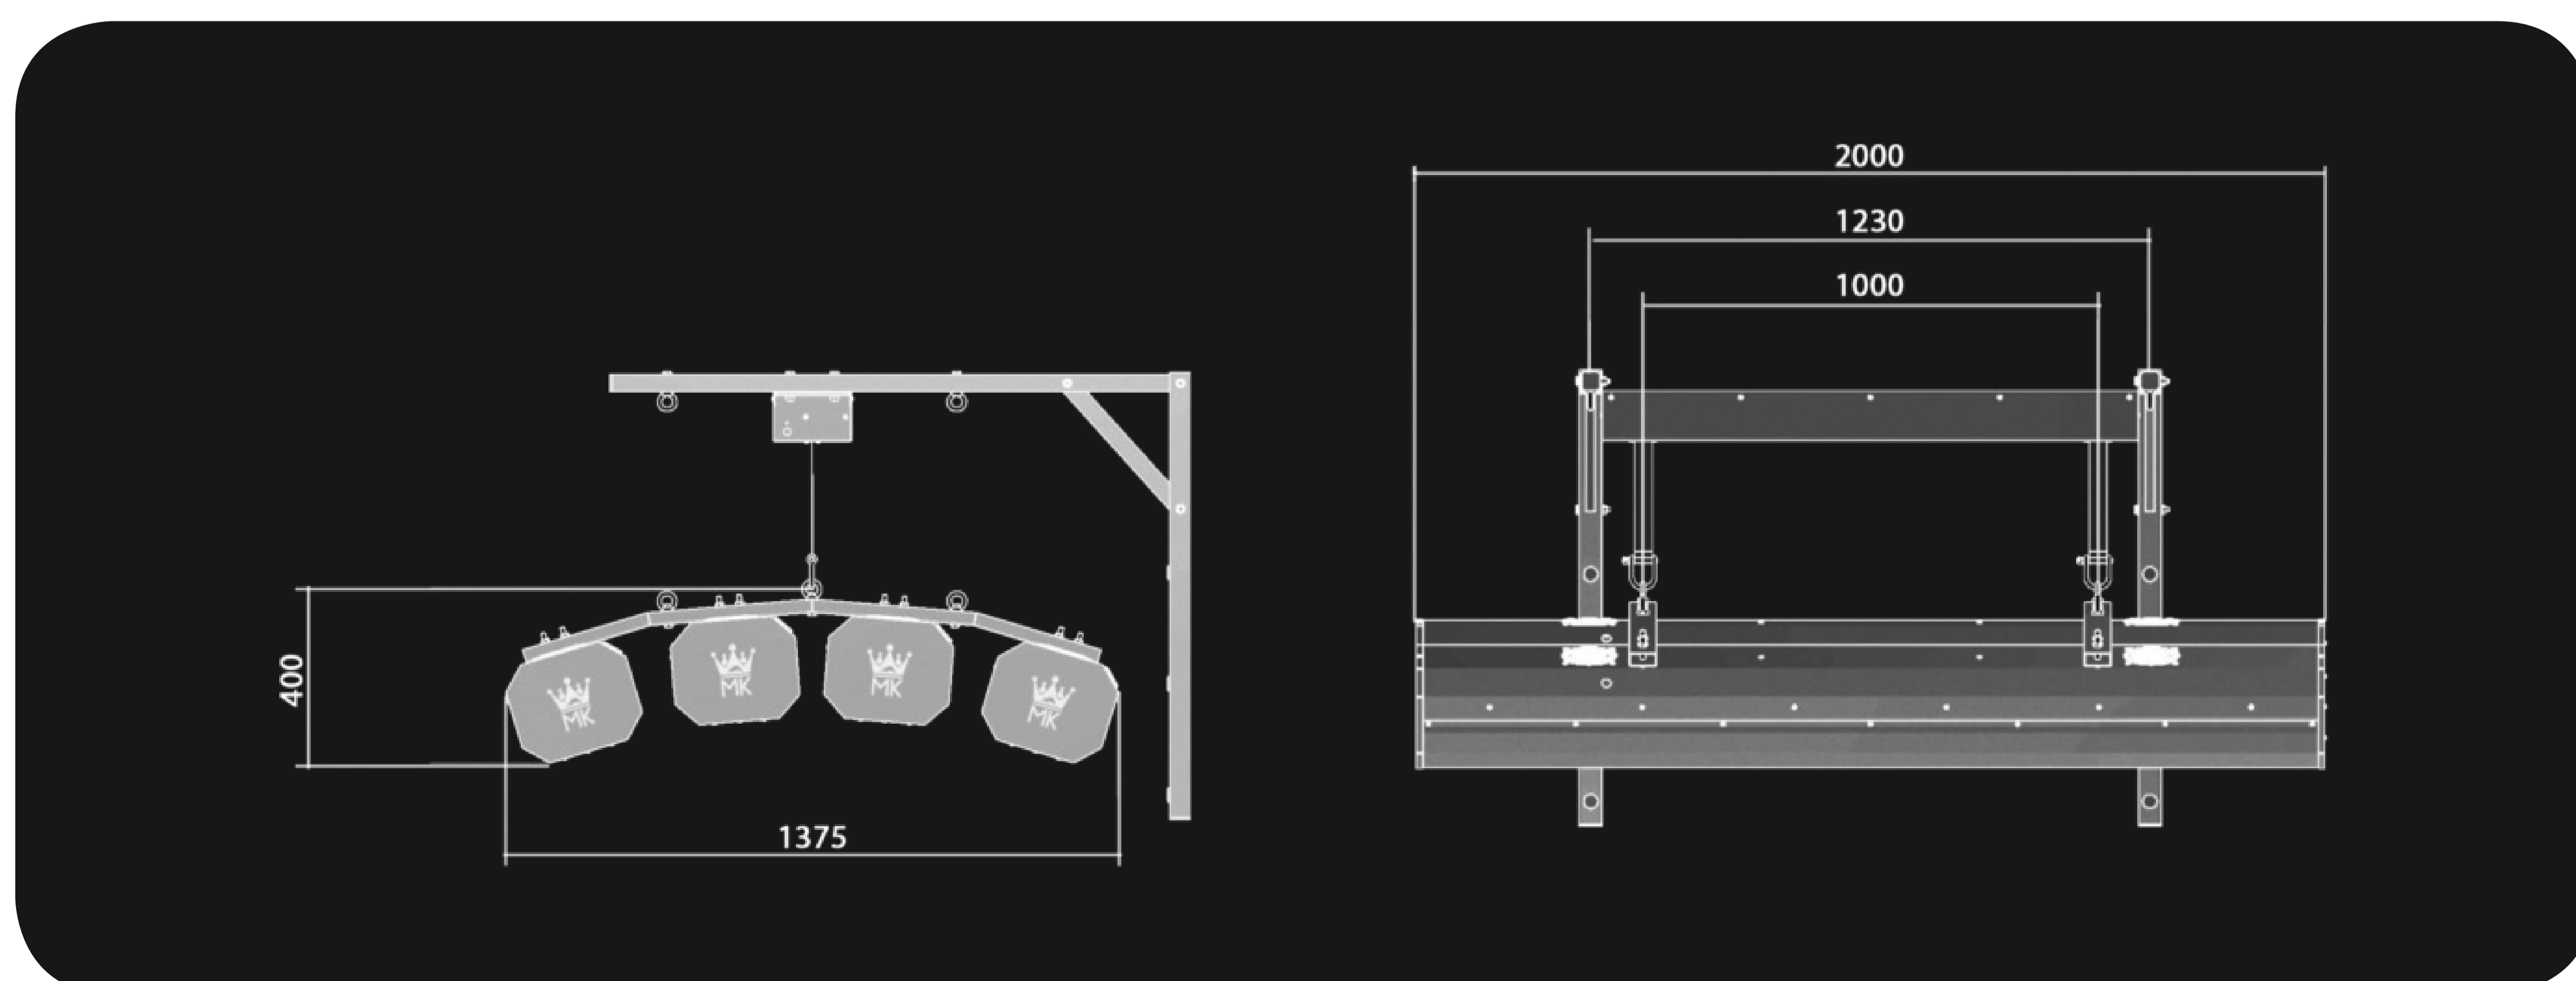

TECHNICKÉ ÚDAJE

SPOTŘEBA ELEKTRICKÉ ENERGIE

👑 220 – 240V – 50 Hz/ 0 Hz 6 a
3080 Watů

PŘIPOJENÍ

👑 Na samostatné skupině 16A

VENTILACE

👑 8 nastavitelných ventilátorů

SÍLA OSVĚTLENÍ

👑 20 lamp po 150 Watech

STANDARDNĚ DODÁVÁNO S

👑 Regulátor průtoku vzduchu a časovač
až na 90 minut