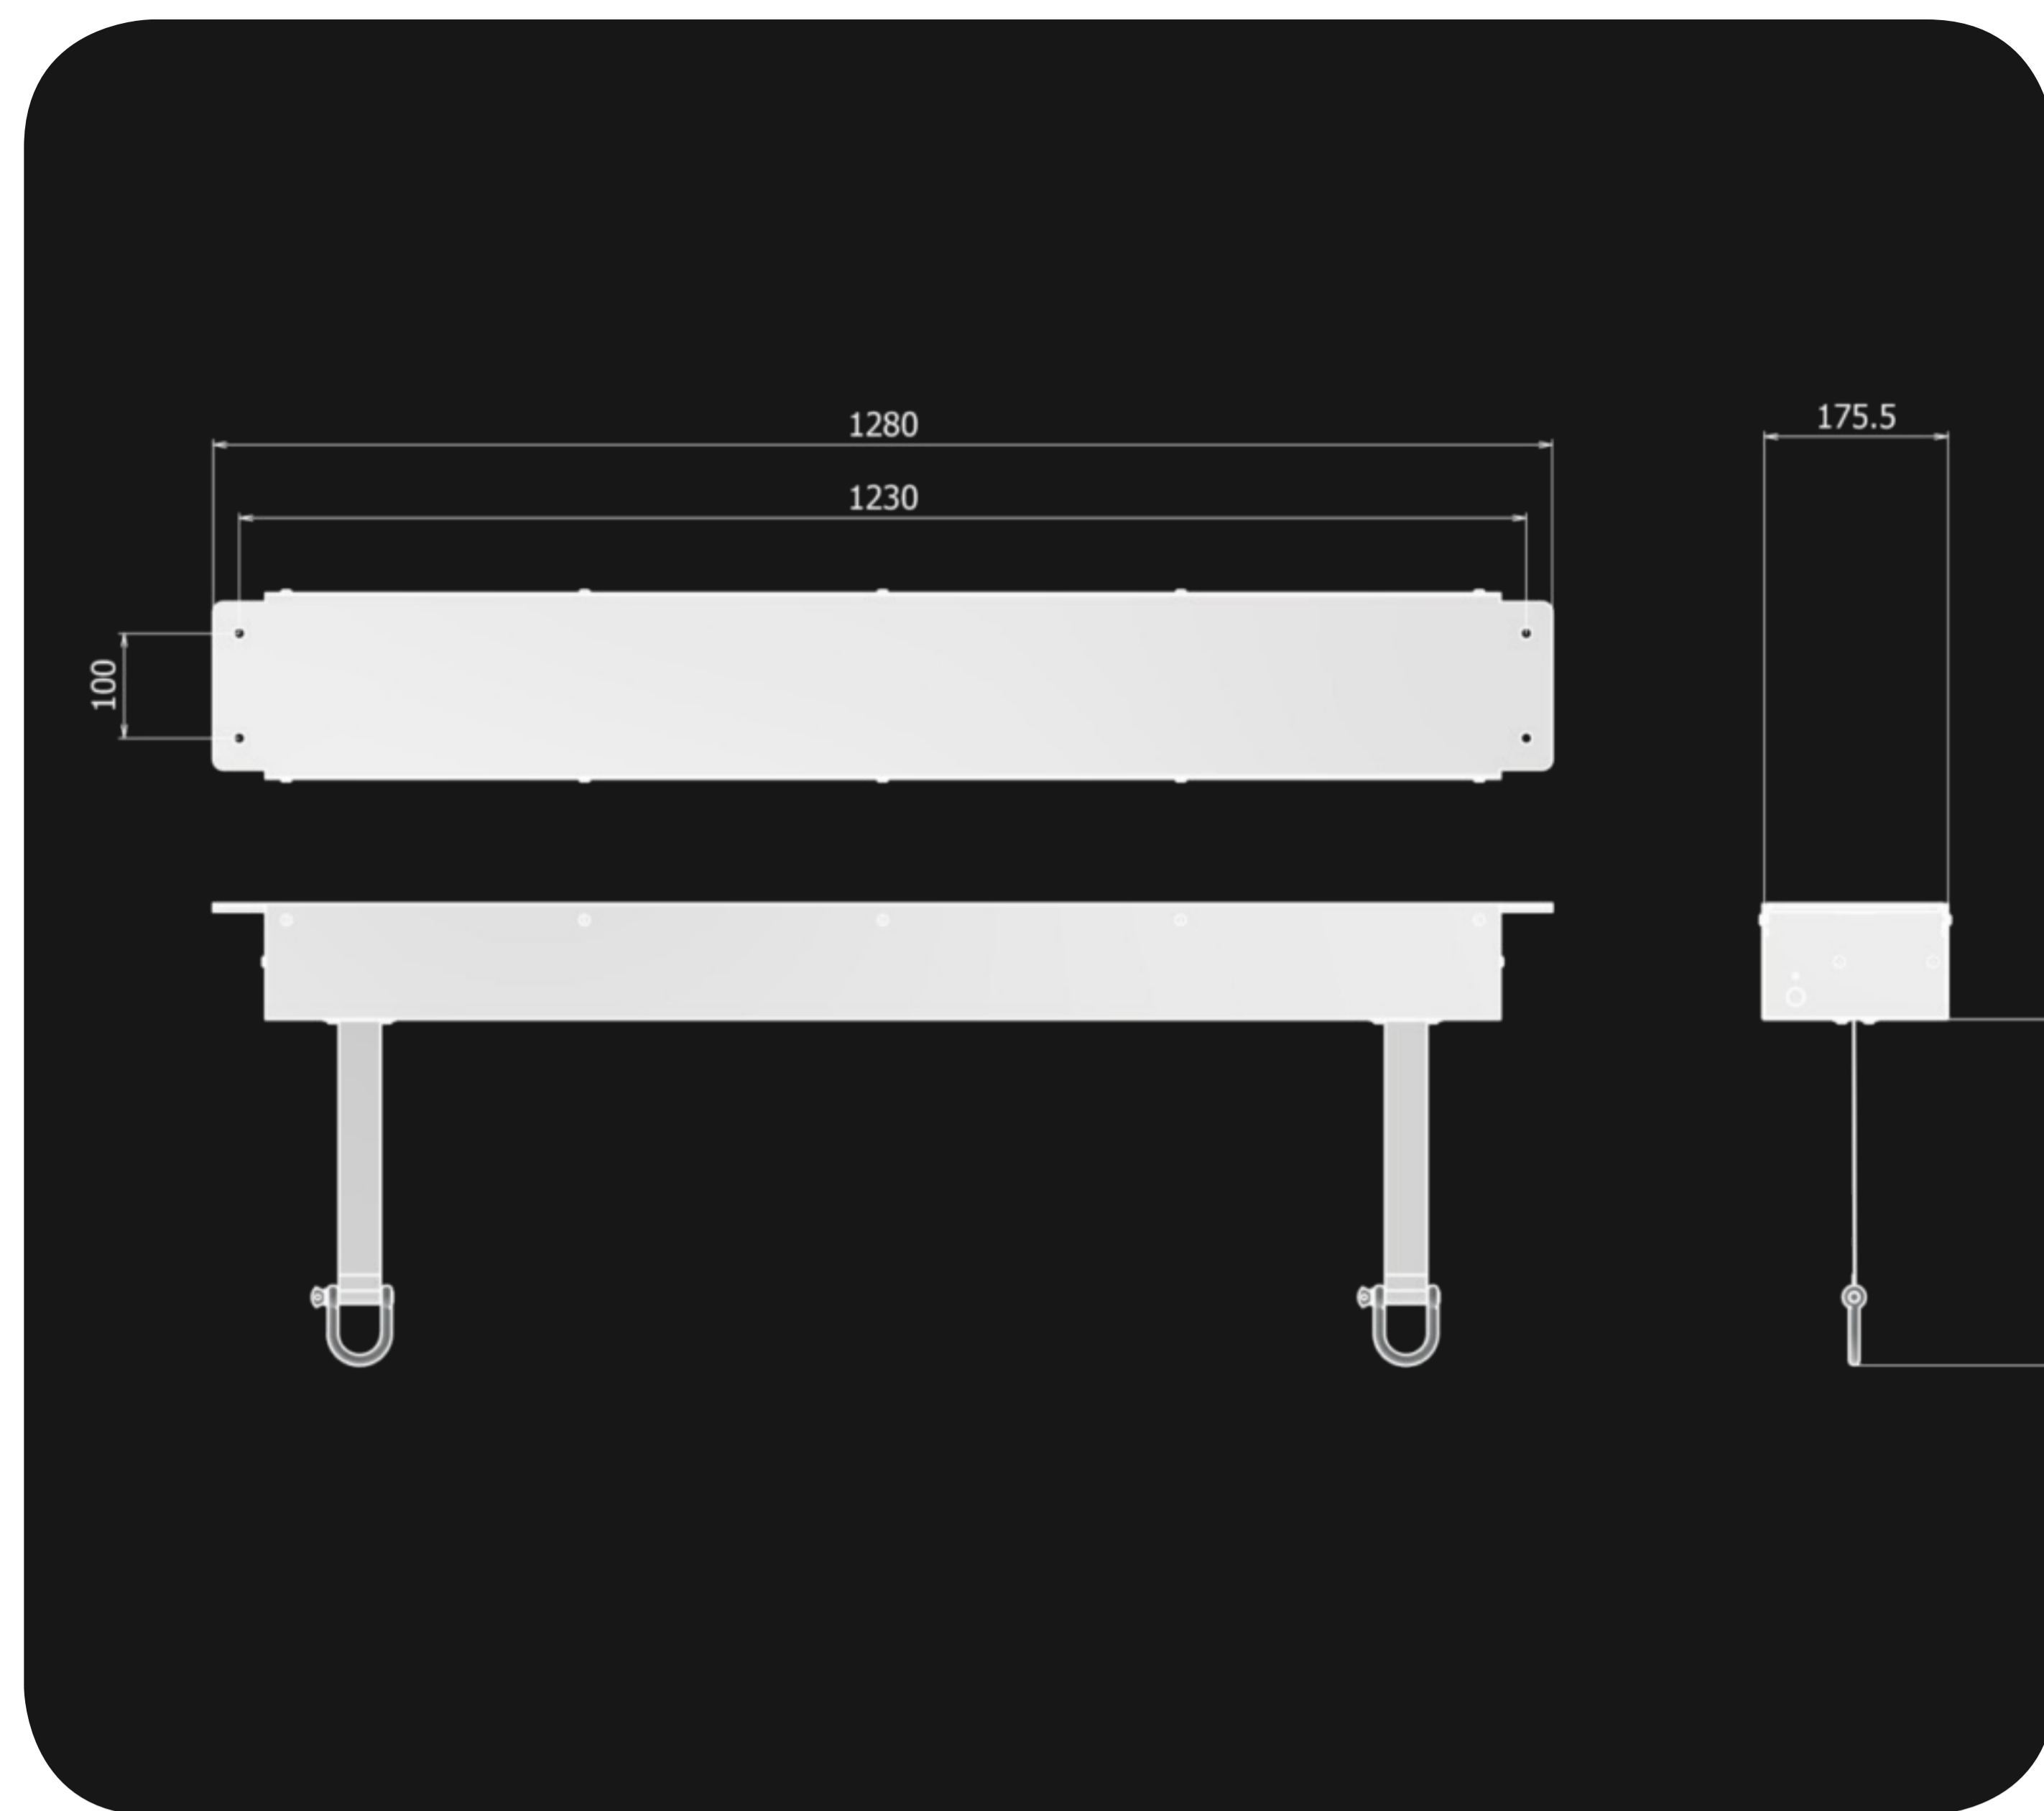

Volitelné možnosti

- 👑 Automat na Euro mince pro solárium
- 👑 MK nástěnný držák s černým práškovým nástřikem MK
- 👑 zvedací zařízení

Neváhejte mě kontaktovat

☎ +420 777 556 427

📞 +420 777 556 427

✉ marcela@molenkoning.com

🌐 www.molenkoning.com

📍 **Molenkoning ČR**
Nový Brázdím 107
250 63 Praha východ

📘 /molenkoning Česká republika

📷 /molenkoning_ceska_republika