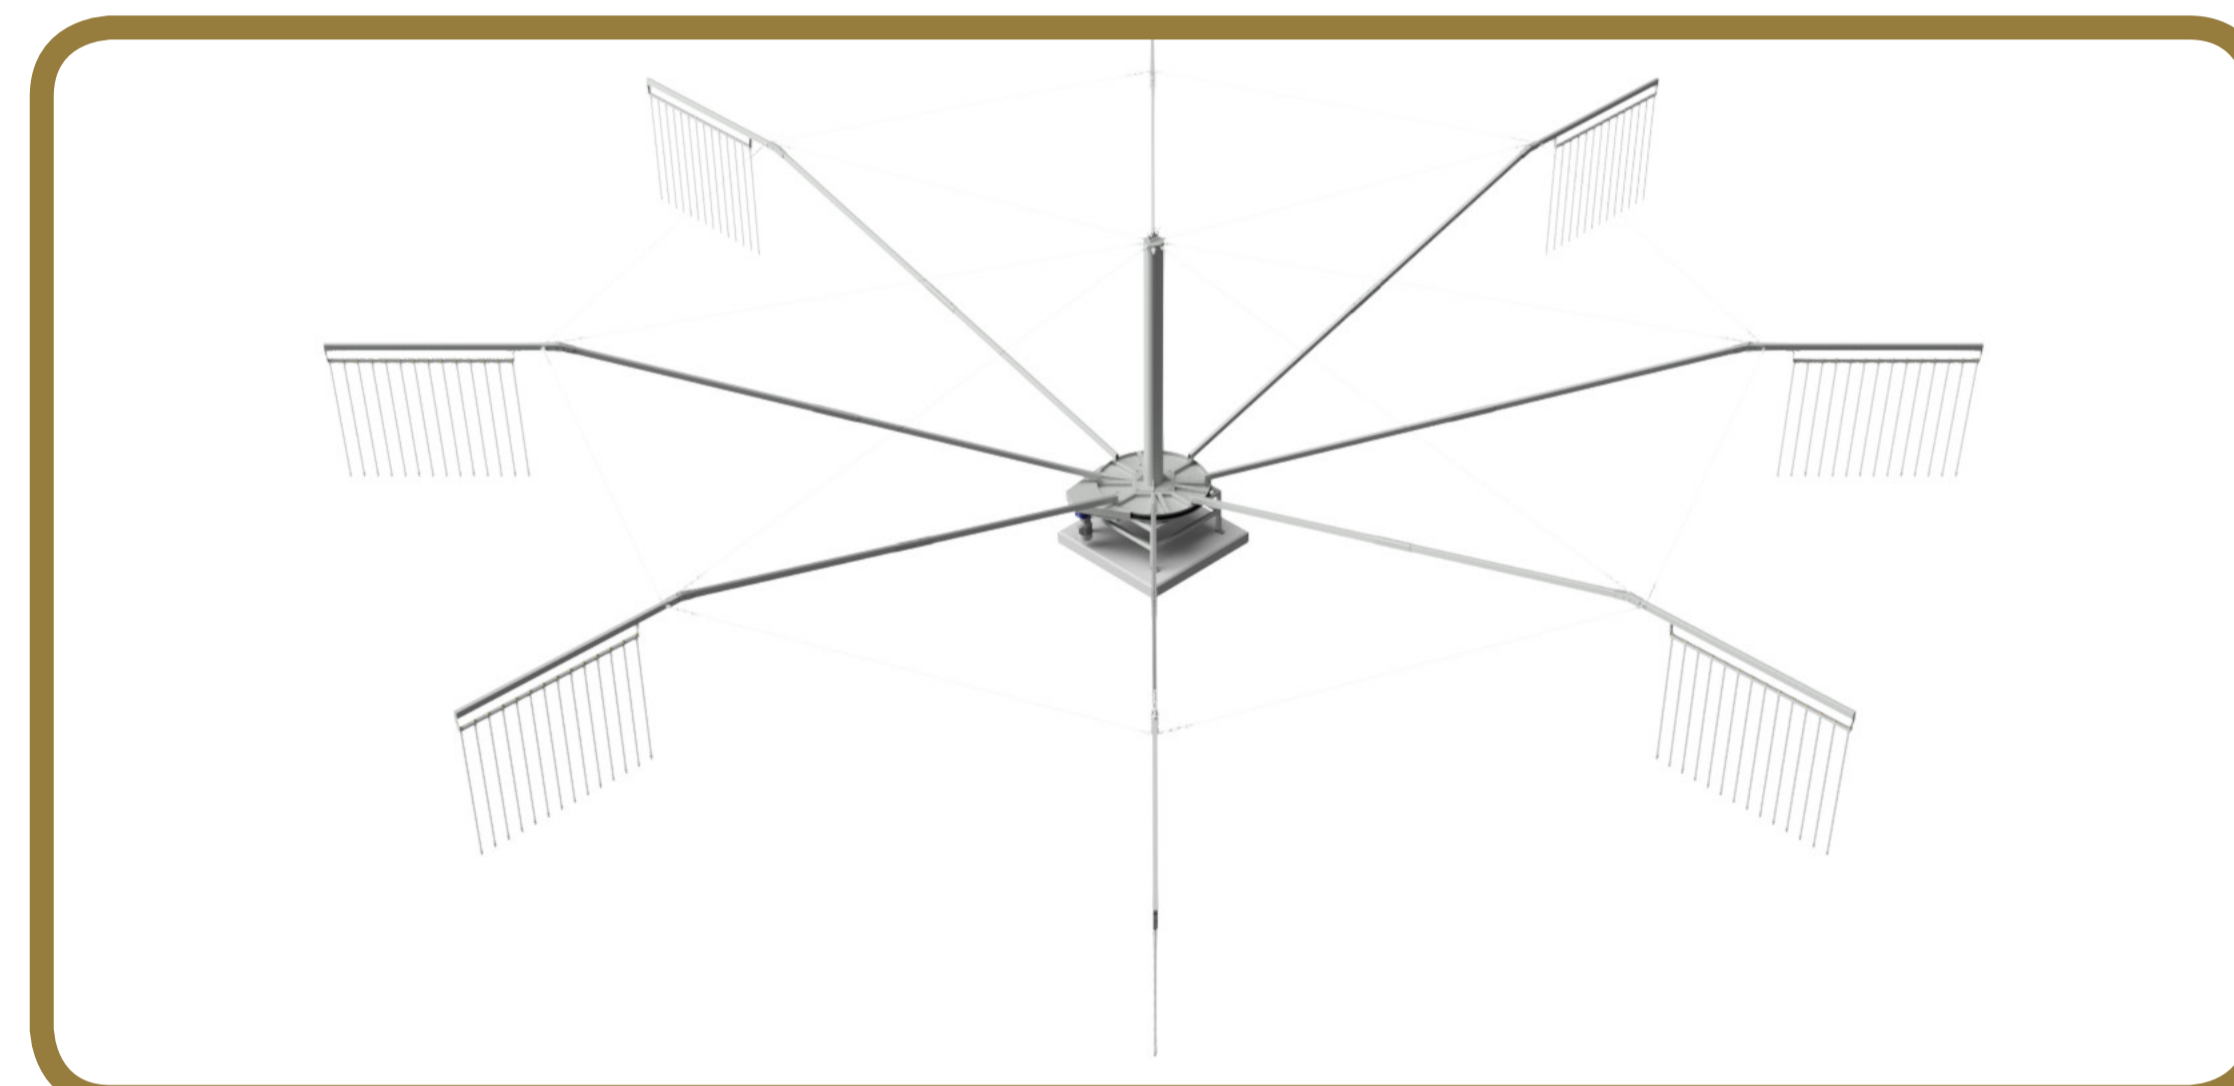

Sháním něco trochu jiného? Jistě, je to možné ! Spojím se se specialistou z Molenkoningu !

MK KOLOTOČE - STANDARDNÍ ŘADA

Solidní žárově pozinkovaná ocelová konstrukce, „plug and play“. To znamená, že si **svůj kolotoč můžete sami sestavit** podle našeho instalačního návodu. Vše, co potřebujete k sestavení je přiloženo do balíčku ke kolotoči. Žádné šrouby a ani matice Vám chybět nebudou!

Základna kolotoče

👑 Již léta osvědčený systém víceřemenového pohonu.

👑 Silný 0,75 Kw elektrický motor.

Konstrukce s nízkým těžištěm

Stožár pro
kolotoče do 16
metrů

Stožár pro
kolotoče 18 a 20
metrů

Ramena našich kolotočů jsou spojena se základnou stroje, která nese váhu závěsné konstrukce. Toto nízké těžiště činí naše kolotoče stabilnější proti větru!

MK KOLOTOČE

VOLITELNÉ POSUVNÉ BRÁNY

Brána, která blokuje výhled: Standardní MK posuvná brána je tvořena 14 hliníkovými tyčemi o délce 150 cm a 13 černými PVC pásy o délce také 150 cm. Šířka posuvné brány je 200 cm.