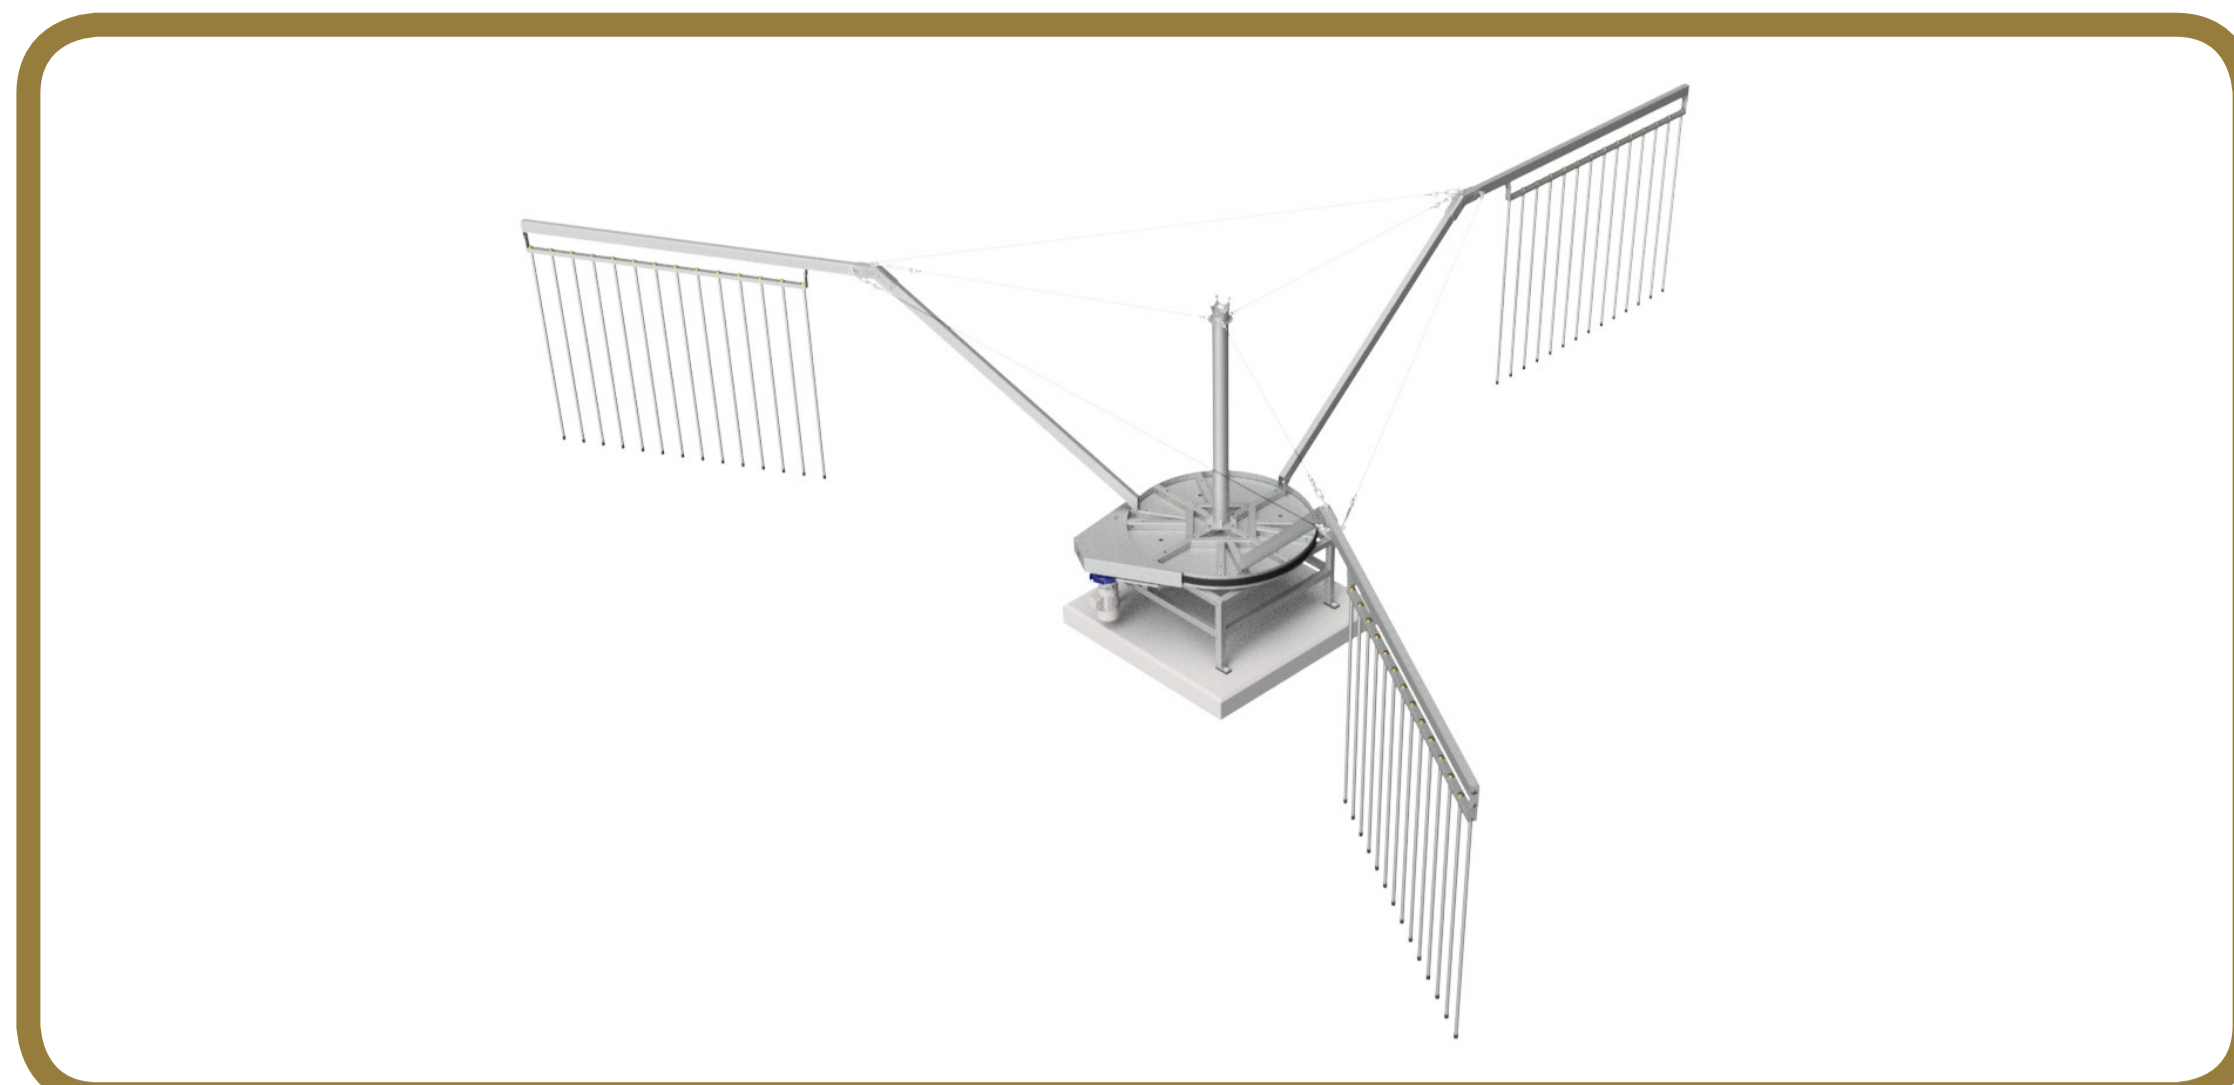

Sháním něco trochu jiného? Jistě, je to možné ! Spojím se se specialistou z Molenkoningu !

MK KOLOTOČE - STANDARDNÍ ŘADA

Solidní žárově pozinkovaná ocelová konstrukce, „plug and play“. To znamená, že si **svůj kolotoč můžete sami sestavit** podle našeho instalačního návodu. Vše, co potřebujete k sestavení je přiloženo do balíčku ke kolotoči. Žádné šrouby a ani matice Vám chybět nebudou!

Základna kolotoče

👑 Již léta osvědčený systém víceřemenového pohonu.

👑 Silný 0,75 Kw elektrický motor.

Konstrukce s nízkým těžištěm

Stožár pro
kolotoče do 16
metrů

Stožár pro
kolotoče 18 a 20
metrů

Ramena našich kolotočů jsou spojena se základnou stroje, která nese váhu závěsné konstrukce. Toto nízké těžiště činí naše kolotoče stabilnější proti větru!

MK KOLOTOČE

VOLITELNÉ POSUVNÉ BRÁNY

Brána, která blokuje výhled: Standardní MK posuvná brána je tvořena 14 hliníkovými tyčemi o délce 150 cm a 13 černými PVC pásy o délce také 150 cm. Šířka posuvné brány je 200 cm.