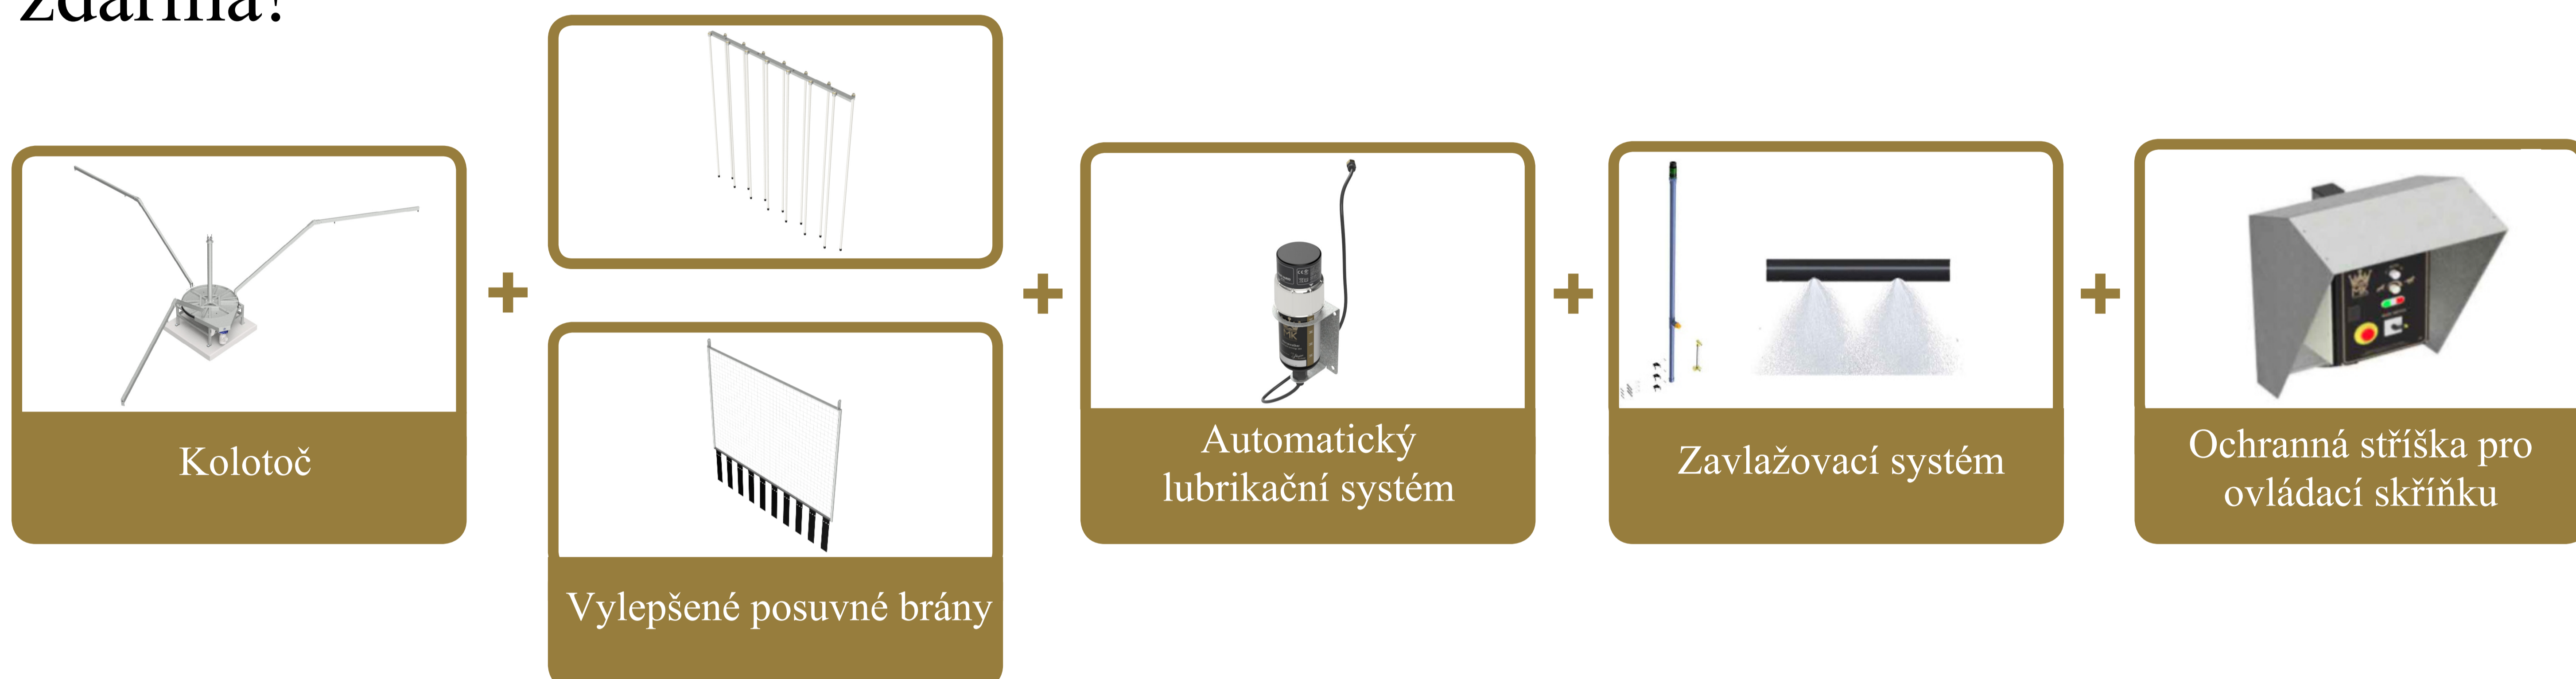

MK PLNĚ VYBAVENÉ KOLOTOČE

Získejte to nejlepší z nejlepšího a využijte výhod lepší ceny!

Všechny "plně vybavené modely MK" jsou standardně dodávány s automatickým lubrikačním systémem, zavlažovacím systémem, ochranným krytem ovládací skříně a bezpečnostními nebo ocelovými síťovými posuvnými bránami.

POZNÁMKA! Výměna mazací patrony po prvním roce používání je zdarma!