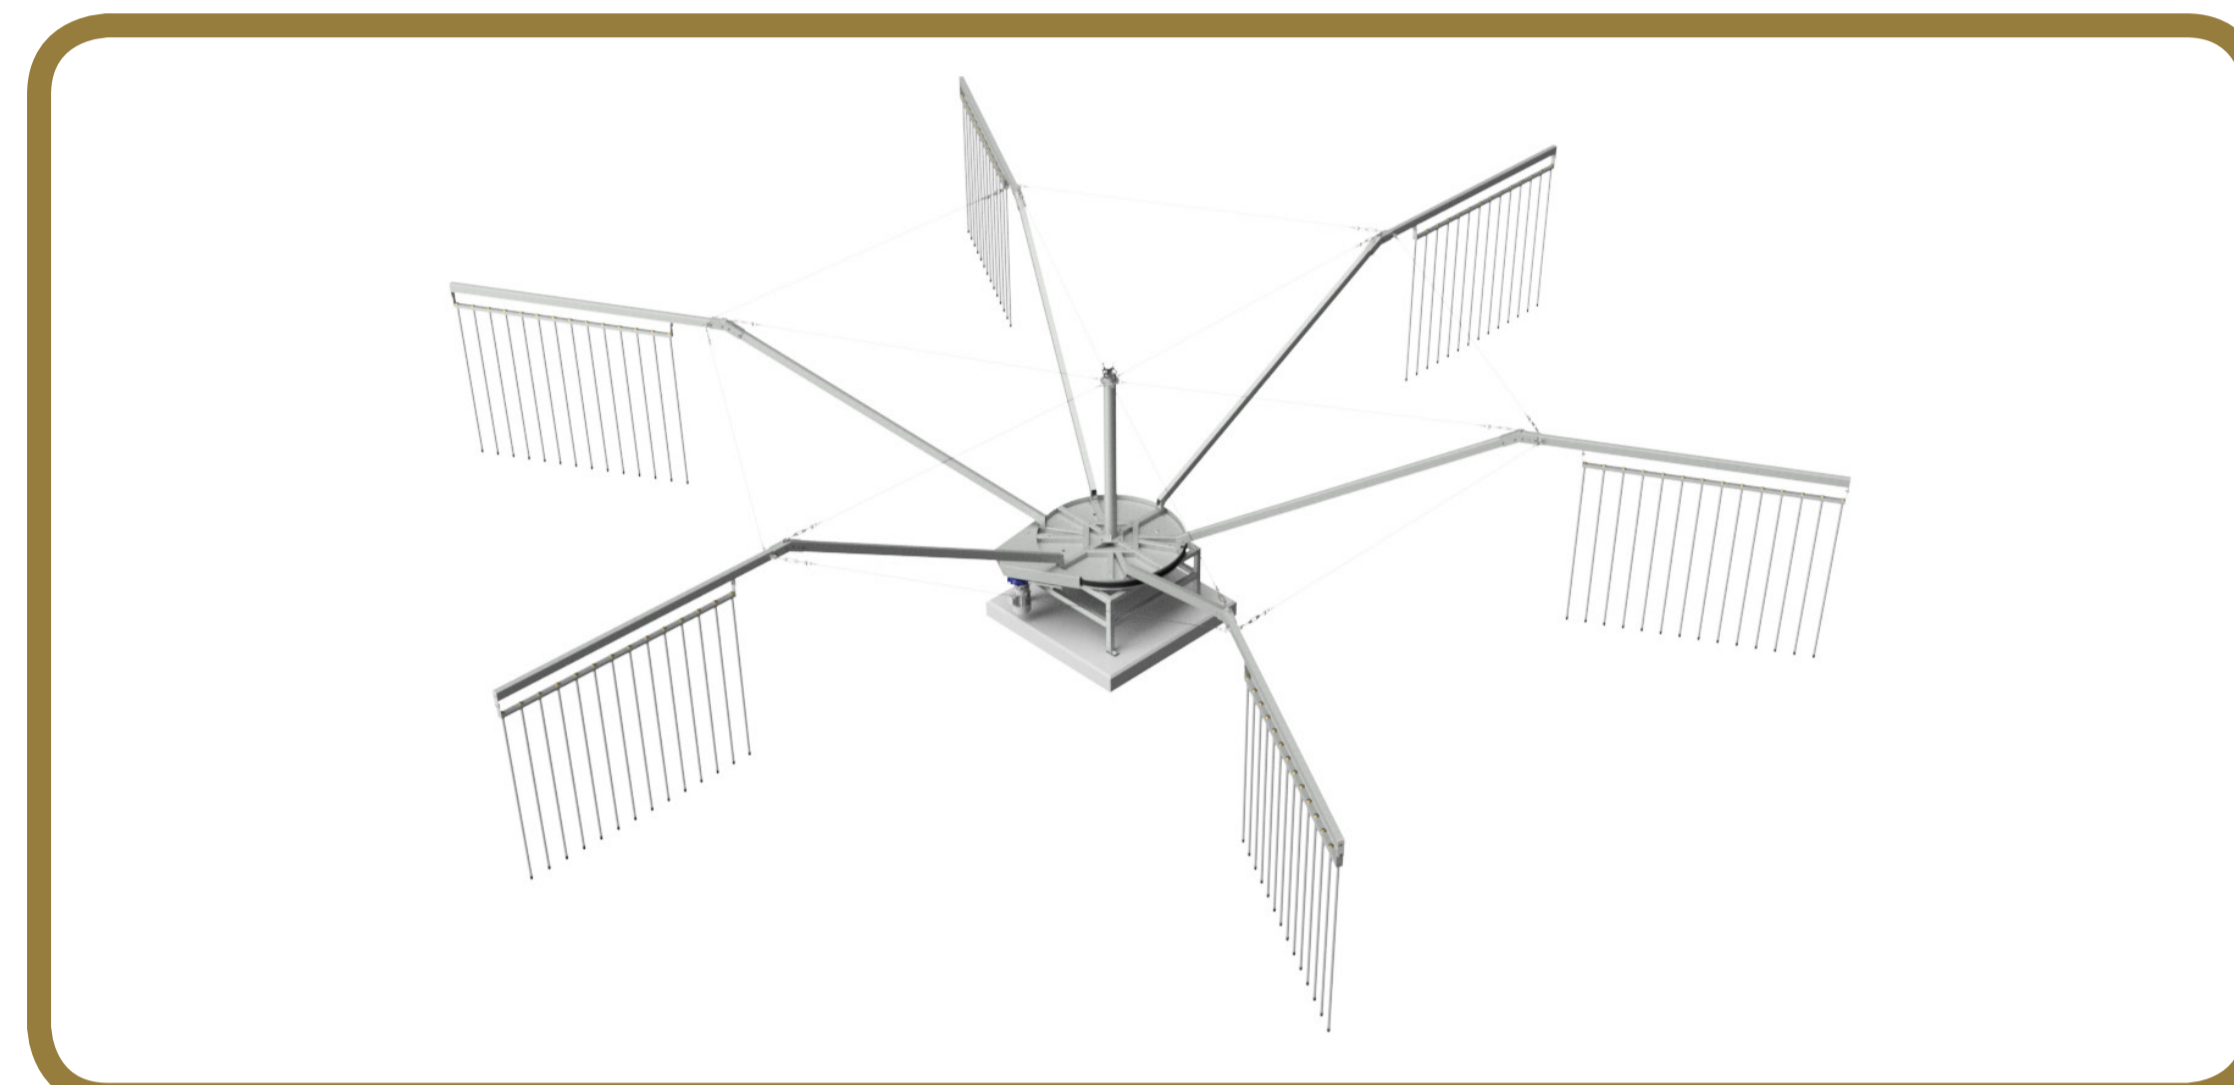

KOLOTOČE PRO KONĚ

ZDRAVÝ KŮŇ JE ŠŤASTNÝ KŮŇ !

Proč bych potřeboval kolotoč pro koně?

- 👑 Dokáží trénovat více koní najednou, dokonce i ve dnech , kdy mám plno jiné práce.
- 👑 Poskytují svým koním trénink s volným pohybem (žádné lonžování na lonži).
- 👑 Kondice a výdrž mých koní se zlepší.
- 👑 Mohu do kolotoče dát své zraněné koně pro rychlejší rehabilitaci.

Sháním něco trochu jiného? Jistě, je to možné ! Spojím se se specialistou z Molenkoningu !

MK KOLOTOČE - STANDARDNÍ ŘADA

Solidní žárově pozinkovaná ocelová konstrukce, „plug and play“. To znamená, že si **svůj kolotoč můžete sami sestavit** podle našeho instalačního návodu. Vše, co potřebujete k sestavení je přiloženo do balíčku ke kolotoči. Žádné šrouby a ani matice Vám chybět nebudou!

Základna kolotoče

👑 Již léta osvědčený systém víceřemenového pohonu.

👑 Silný 0,75 Kw elektrický motor.

Konstrukce s nízkým těžištěm

Stožár pro
kolotoče do 16
metrů

Stožár pro
kolotoče 18 a 20
metrů

Ramena našich kolotočů jsou spojena se základnou stroje, která nese váhu závěsné konstrukce. Toto nízké těžiště činí naše kolotoče stabilnější proti větru!

MK KOLOTOČE

VOLITELNÉ POSUVNÉ BRÁNY

Brána, která blokuje výhled: Standardní MK posuvná brána je tvořena 14 hliníkovými tyčemi o délce 150 cm a 13 černými PVC pásy o délce také 150 cm. Šířka posuvné brány je 200 cm.