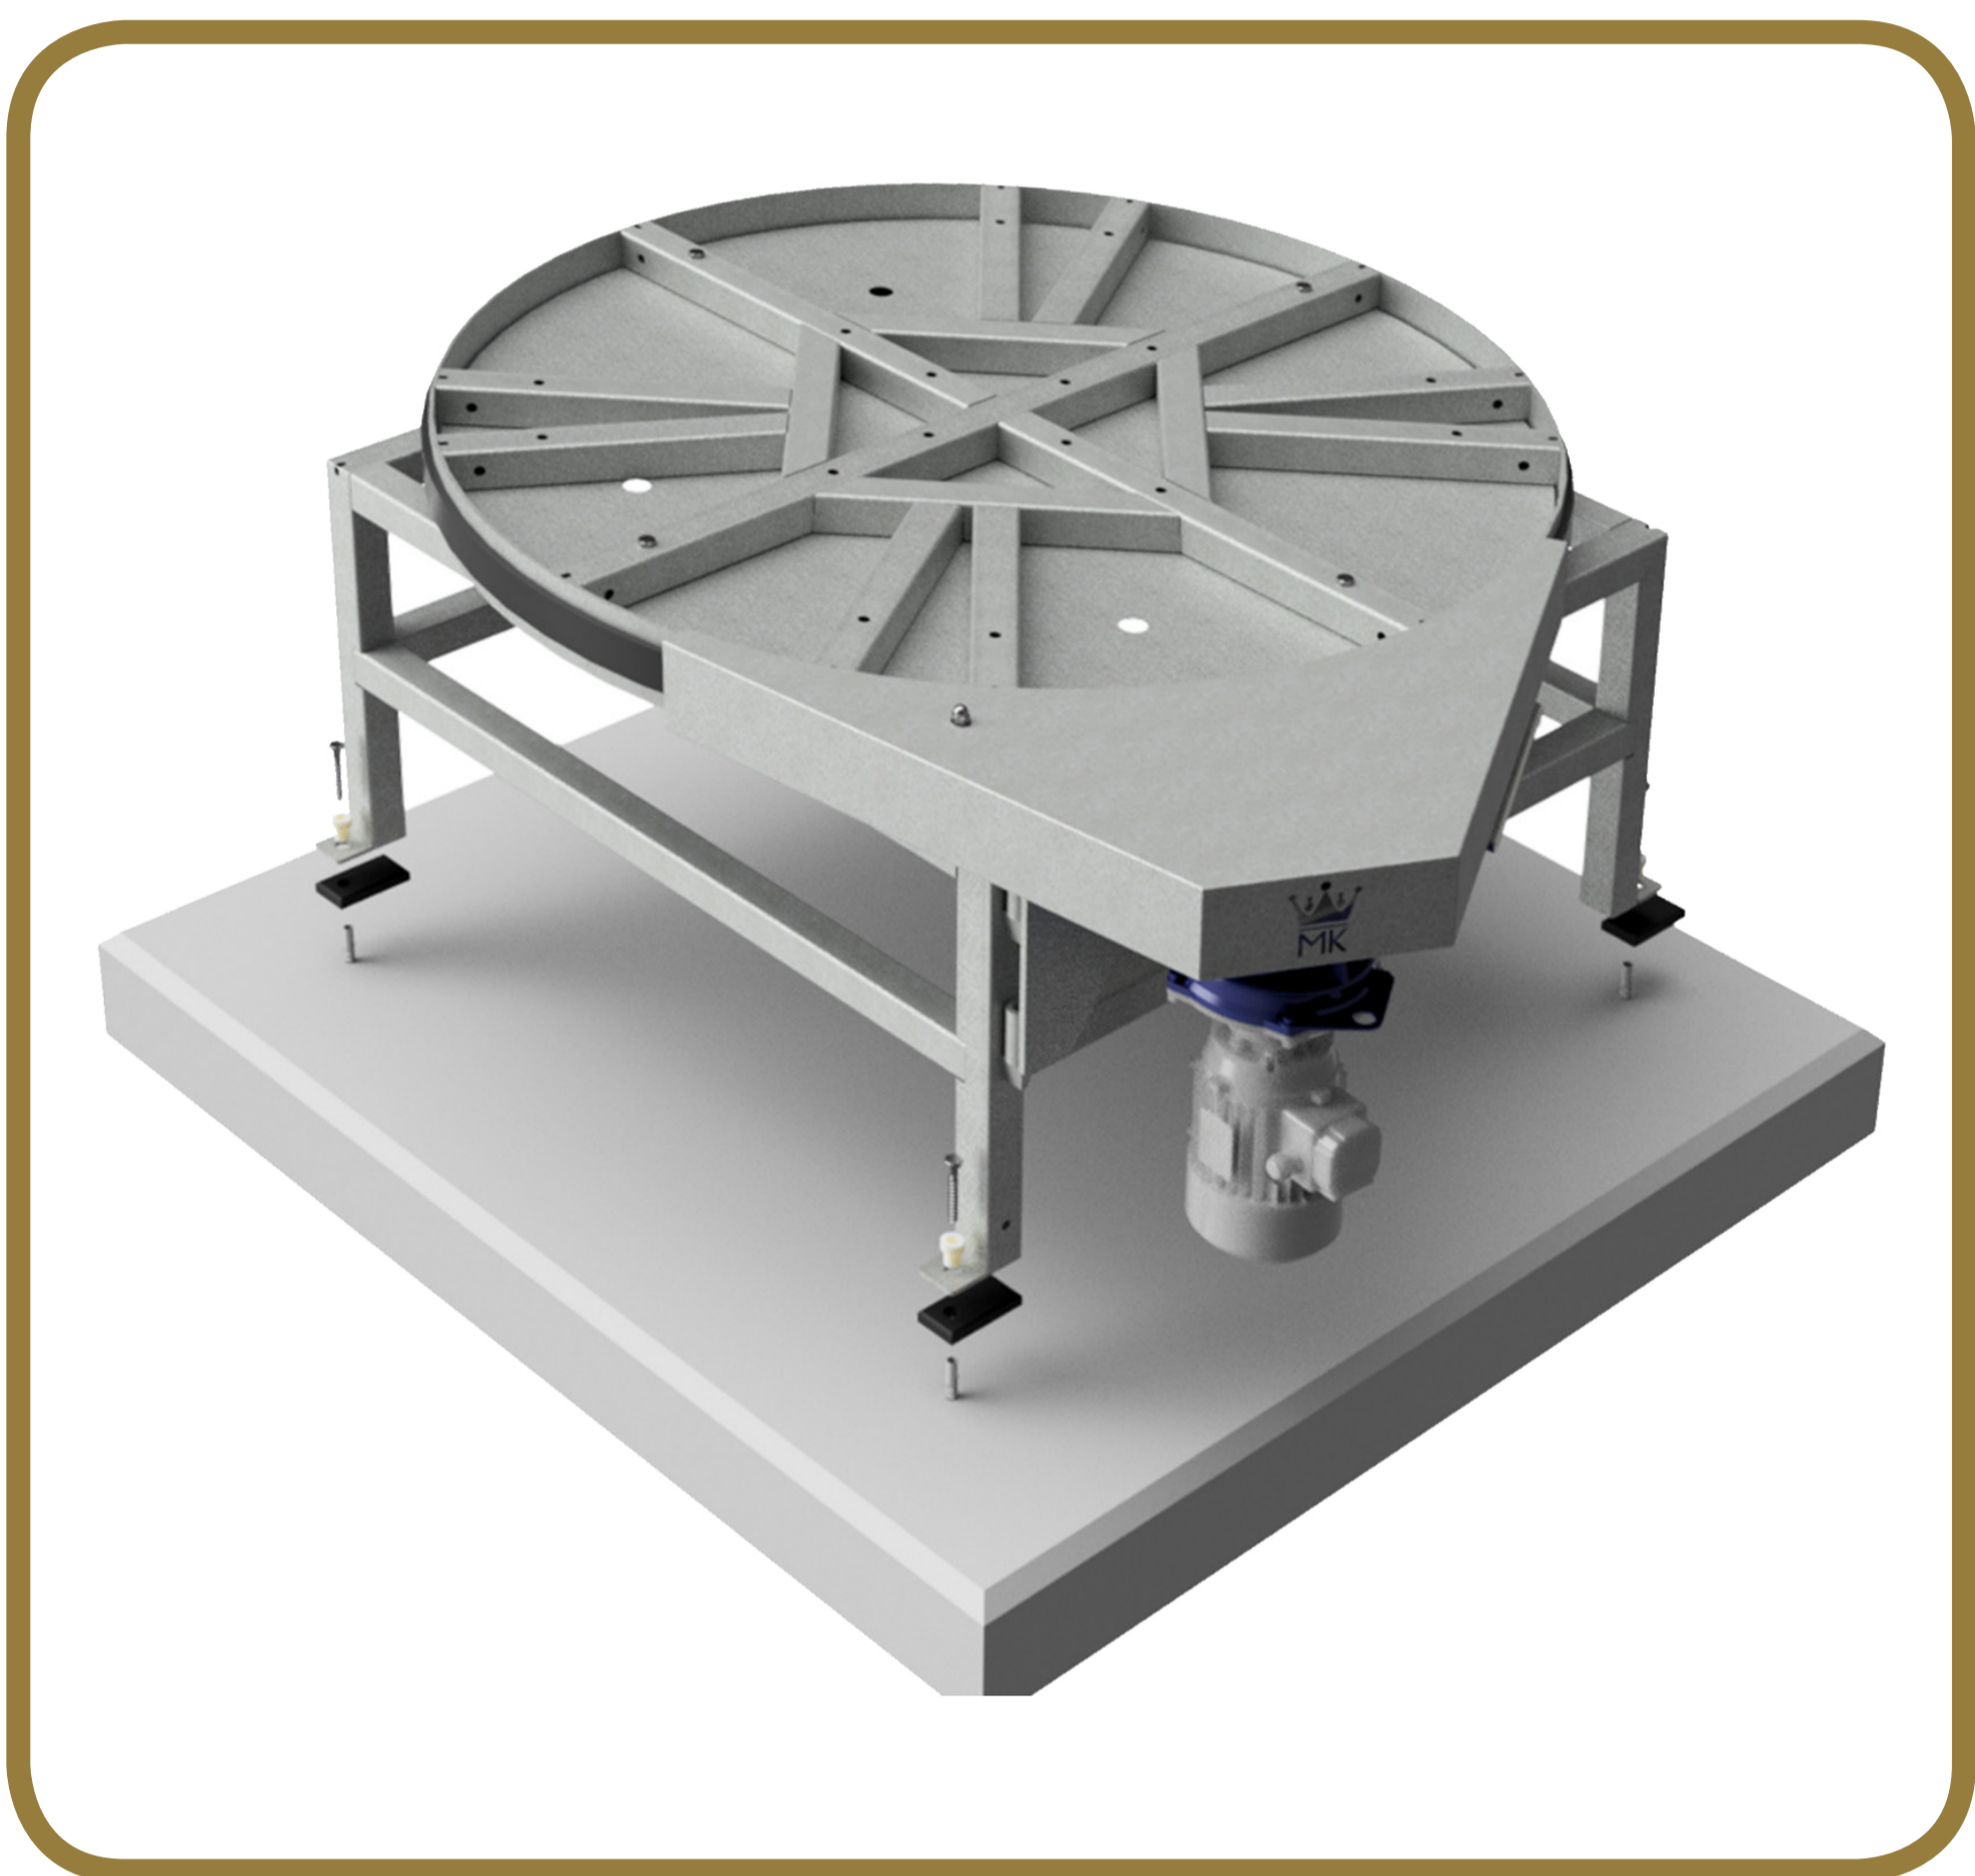

Sháním něco trochu jiného? Jistě, je to možné ! Spojím se se specialistou z Molenkoningu !

MK KOLOTOČE - STANDARDNÍ ŘADA

Solidní žárově pozinkovaná ocelová konstrukce, „plug and play“. To znamená, že si **svůj kolotoč můžete sami sestavit** podle našeho instalačního návodu. Vše, co potřebujete k sestavení je přiloženo do balíčku ke kolotoči. Žádné šrouby a ani matice Vám chybět nebudou!

Základna kolotoče

👑 Již léta osvědčený systém víceřemenového pohonu.

👑 Silný 0,75 Kw elektrický motor.

Konstrukce s nízkým těžištěm

Stožár pro
kolotoče do 16
metrů

Stožár pro
kolotoče 18 a 20
metrů

Ramena našich kolotočů jsou spojena se základnou stroje, která nese váhu závěsné konstrukce. Toto nízké těžiště činí naše kolotoče stabilnější proti větru!

MK KOLOTOČE

VOLITELNÉ POSUVNÉ BRÁNY

Brána, která blokuje výhled: Standardní MK posuvná brána je tvořena 14 hliníkovými tyčemi o délce 150 cm a 13 černými PVC pásy o délce také 150 cm. Šířka posuvné brány je 200 cm.

Prefabrikovaný betonový základ: Masivní čtvercový betonový blok 120 x 120 x 14 cm užitečný k ukotvení základny vašeho kolotoče. Oblíbená varianta MK pro naše zákazníky, kteří si chtějí kolotoč postavit sami!