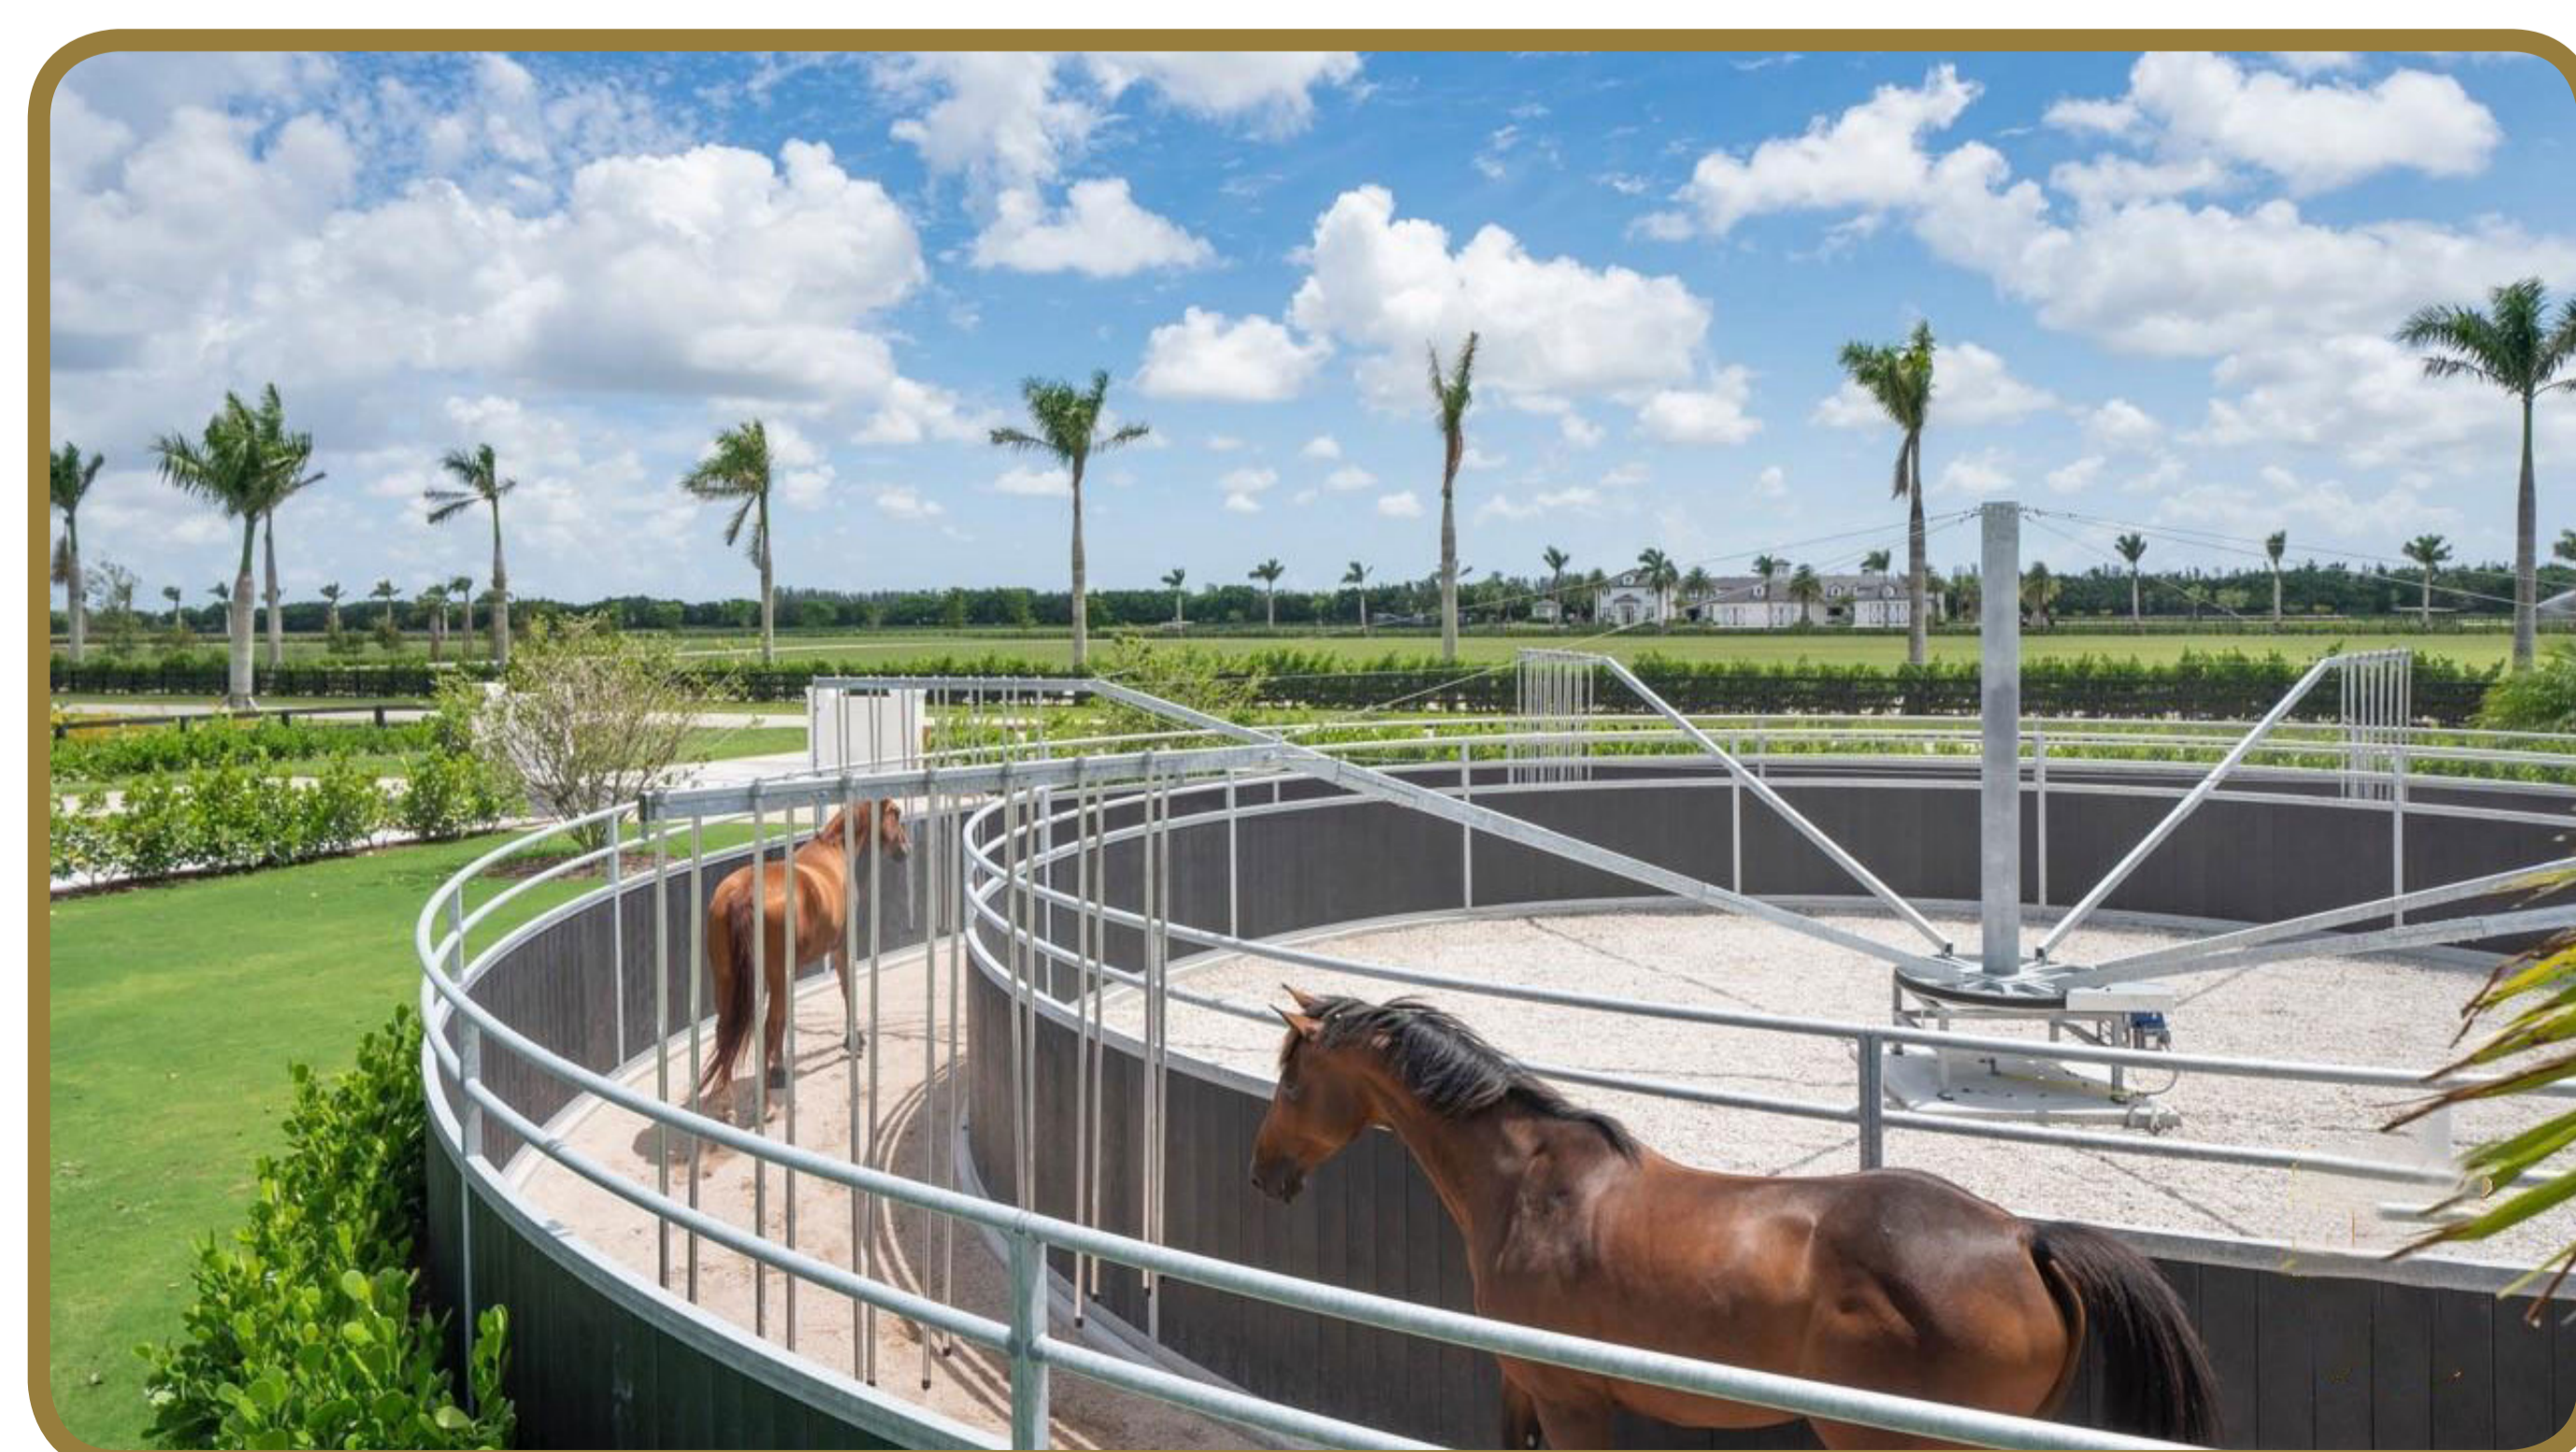

MK PLNĚ VYBAVENÉ KOLOTOČE

Získejte to nejlepší z nejlepšího a využijte výhod lepší ceny!

Všechny "plně vybavené modely MK" jsou standardně dodávány s automatickým lubrikačním systémem, zavlažovacím systémem, ochranným krytem ovládací skříně a bezpečnostními nebo ocelovými síťovými posuvnými bránami.

POZNÁMKA! Výměna mazací patrony po prvním roce používání je zdarma!