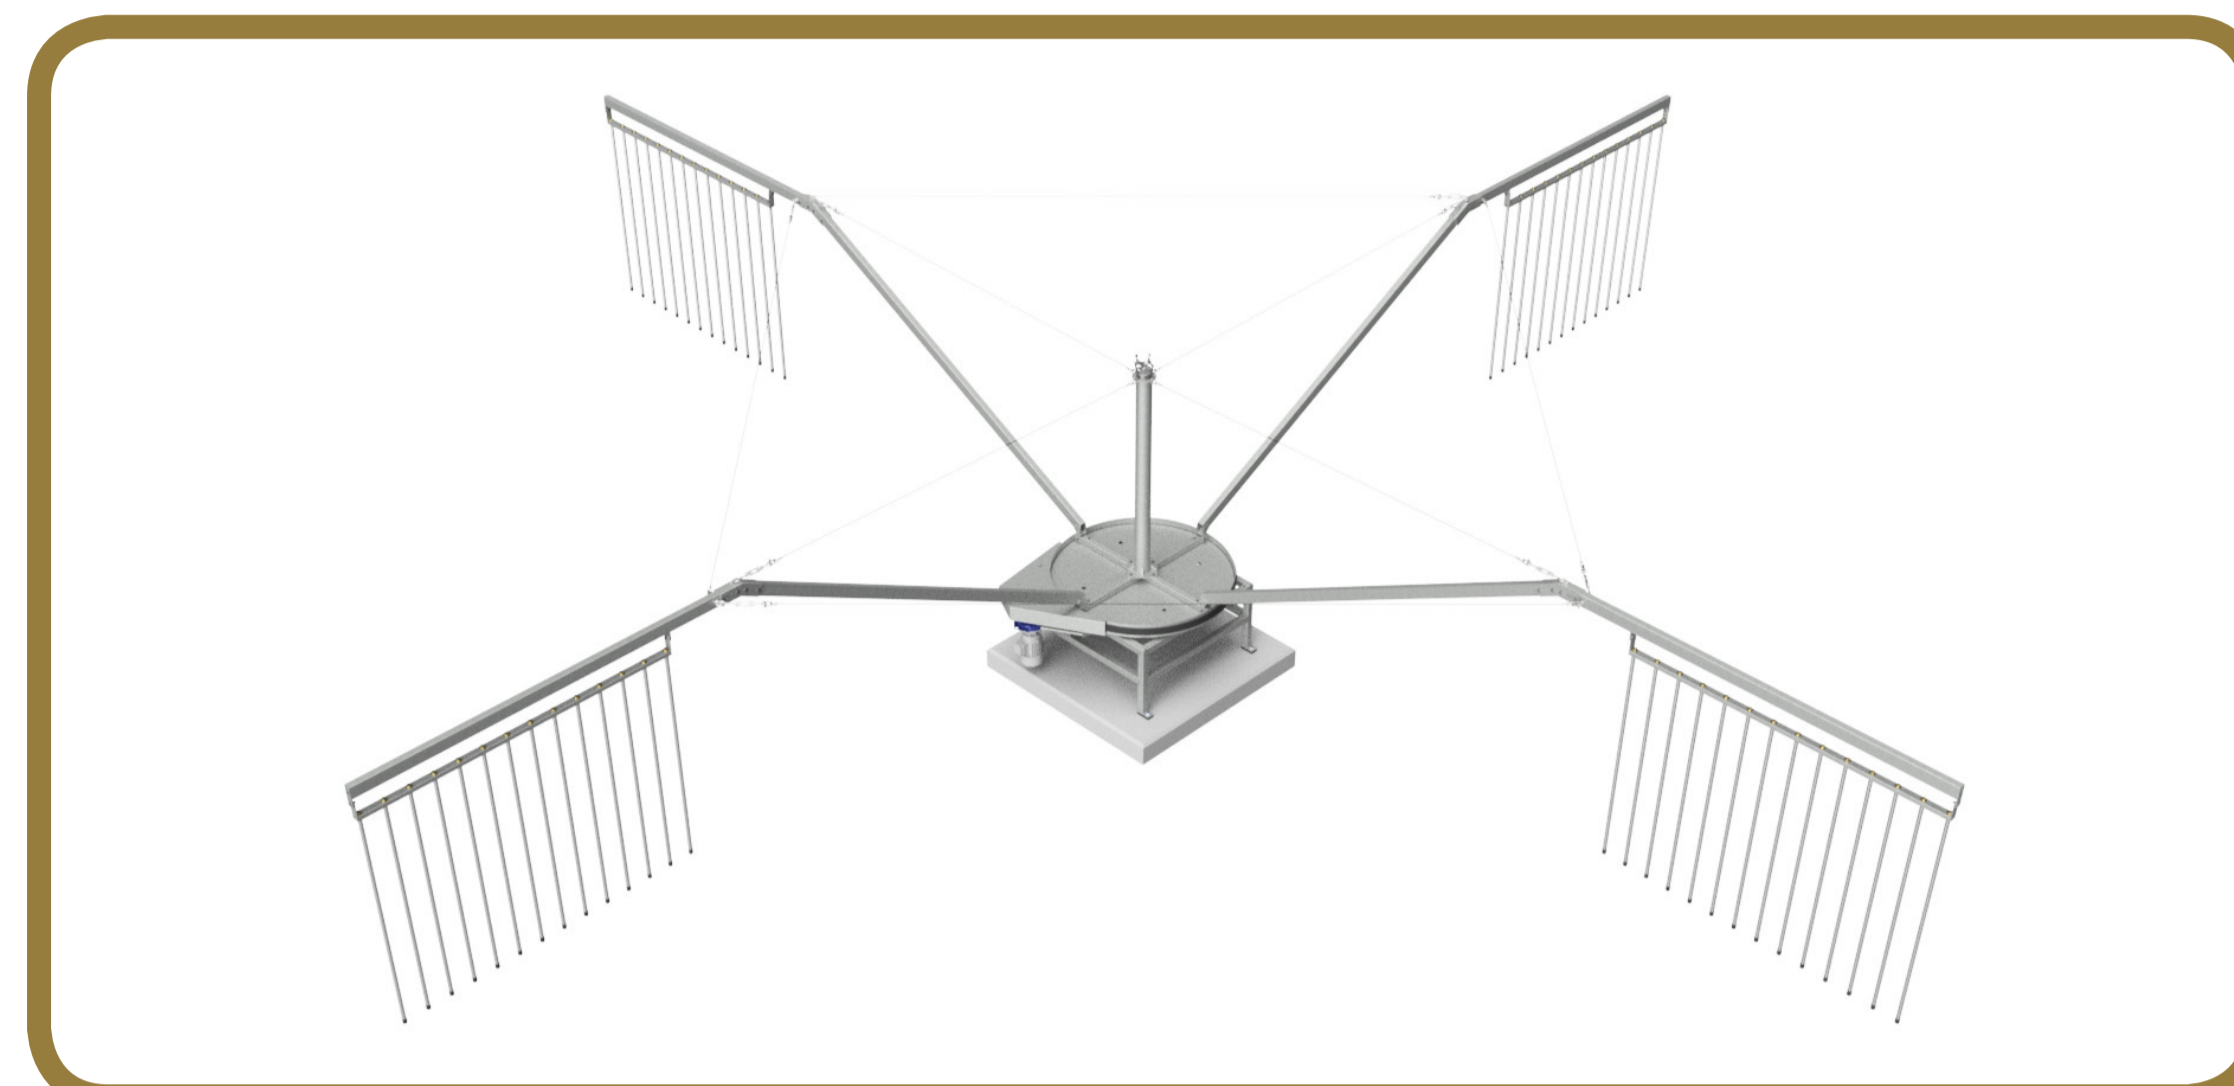

Sháním něco trochu jiného? Jistě, je to možné ! Spojím se se specialistou z Molenkoningu !

MK KOLOTOČE - STANDARDNÍ ŘADA

Solidní žárově pozinkovaná ocelová konstrukce, „plug and play“. To znamená, že si **svůj kolotoč můžete sami sestavit** podle našeho instalačního návodu. Vše, co potřebujete k sestavení je přiloženo do balíčku ke kolotoči. Žádné šrouby a ani matice Vám chybět nebudou!

Základna kolotoče

👑 Již léta osvědčený systém víceřemenového pohonu.

👑 Silný 0,75 Kw elektrický motor.

Konstrukce s nízkým těžištěm

Stožár pro
kolotoče do 16
metrů

Stožár pro
kolotoče 18 a 20
metrů

Ramena našich kolotočů jsou spojena se základnou stroje, která nese váhu závěsné konstrukce. Toto nízké těžiště činí naše kolotoče stabilnější proti větru!

MK KOLOTOČE

VOLITELNÉ POSUVNÉ BRÁNY

Brána, která blokuje výhled: Standardní MK posuvná brána je tvořena 14 hliníkovými tyčemi o délce 150 cm a 13 černými PVC pásy o délce také 150 cm. Šířka posuvné brány je 200 cm.

Bezpečnostní brána blokující výhled: Všechny výhody naší bezpečnostní brány navíc s bonusem. Na bezpečnostních tyčích je přidána lehká síť proti větru. Tím vytváříme pro koně pocit, že brána je zeď, kterou respektují.