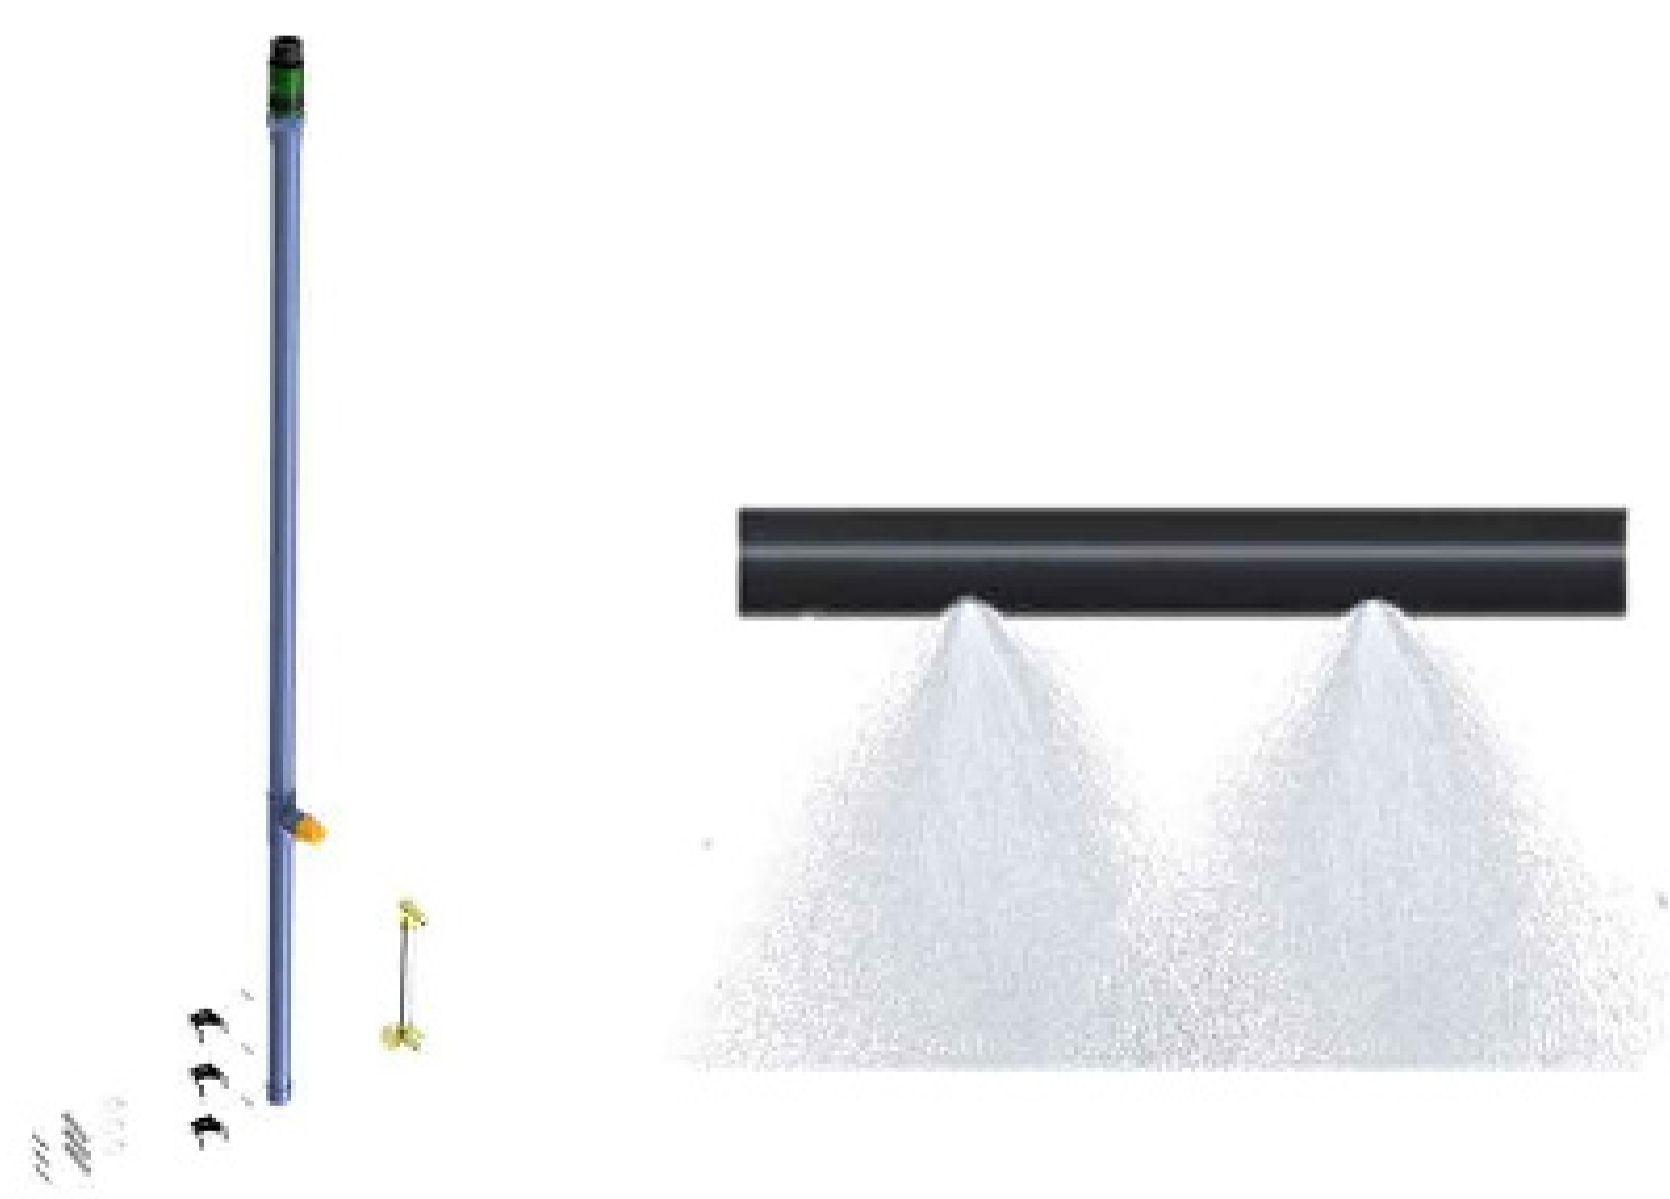

Zavlažovací systém: Jak skvělé je zapnout kolotoč a stříkat vodu na dráhu! Snížíte tak prašnost, pomůže vám to vyčistit gumový povrch a zvýší účinnost impulsu z elektrického ohradníku za suchého počasí.