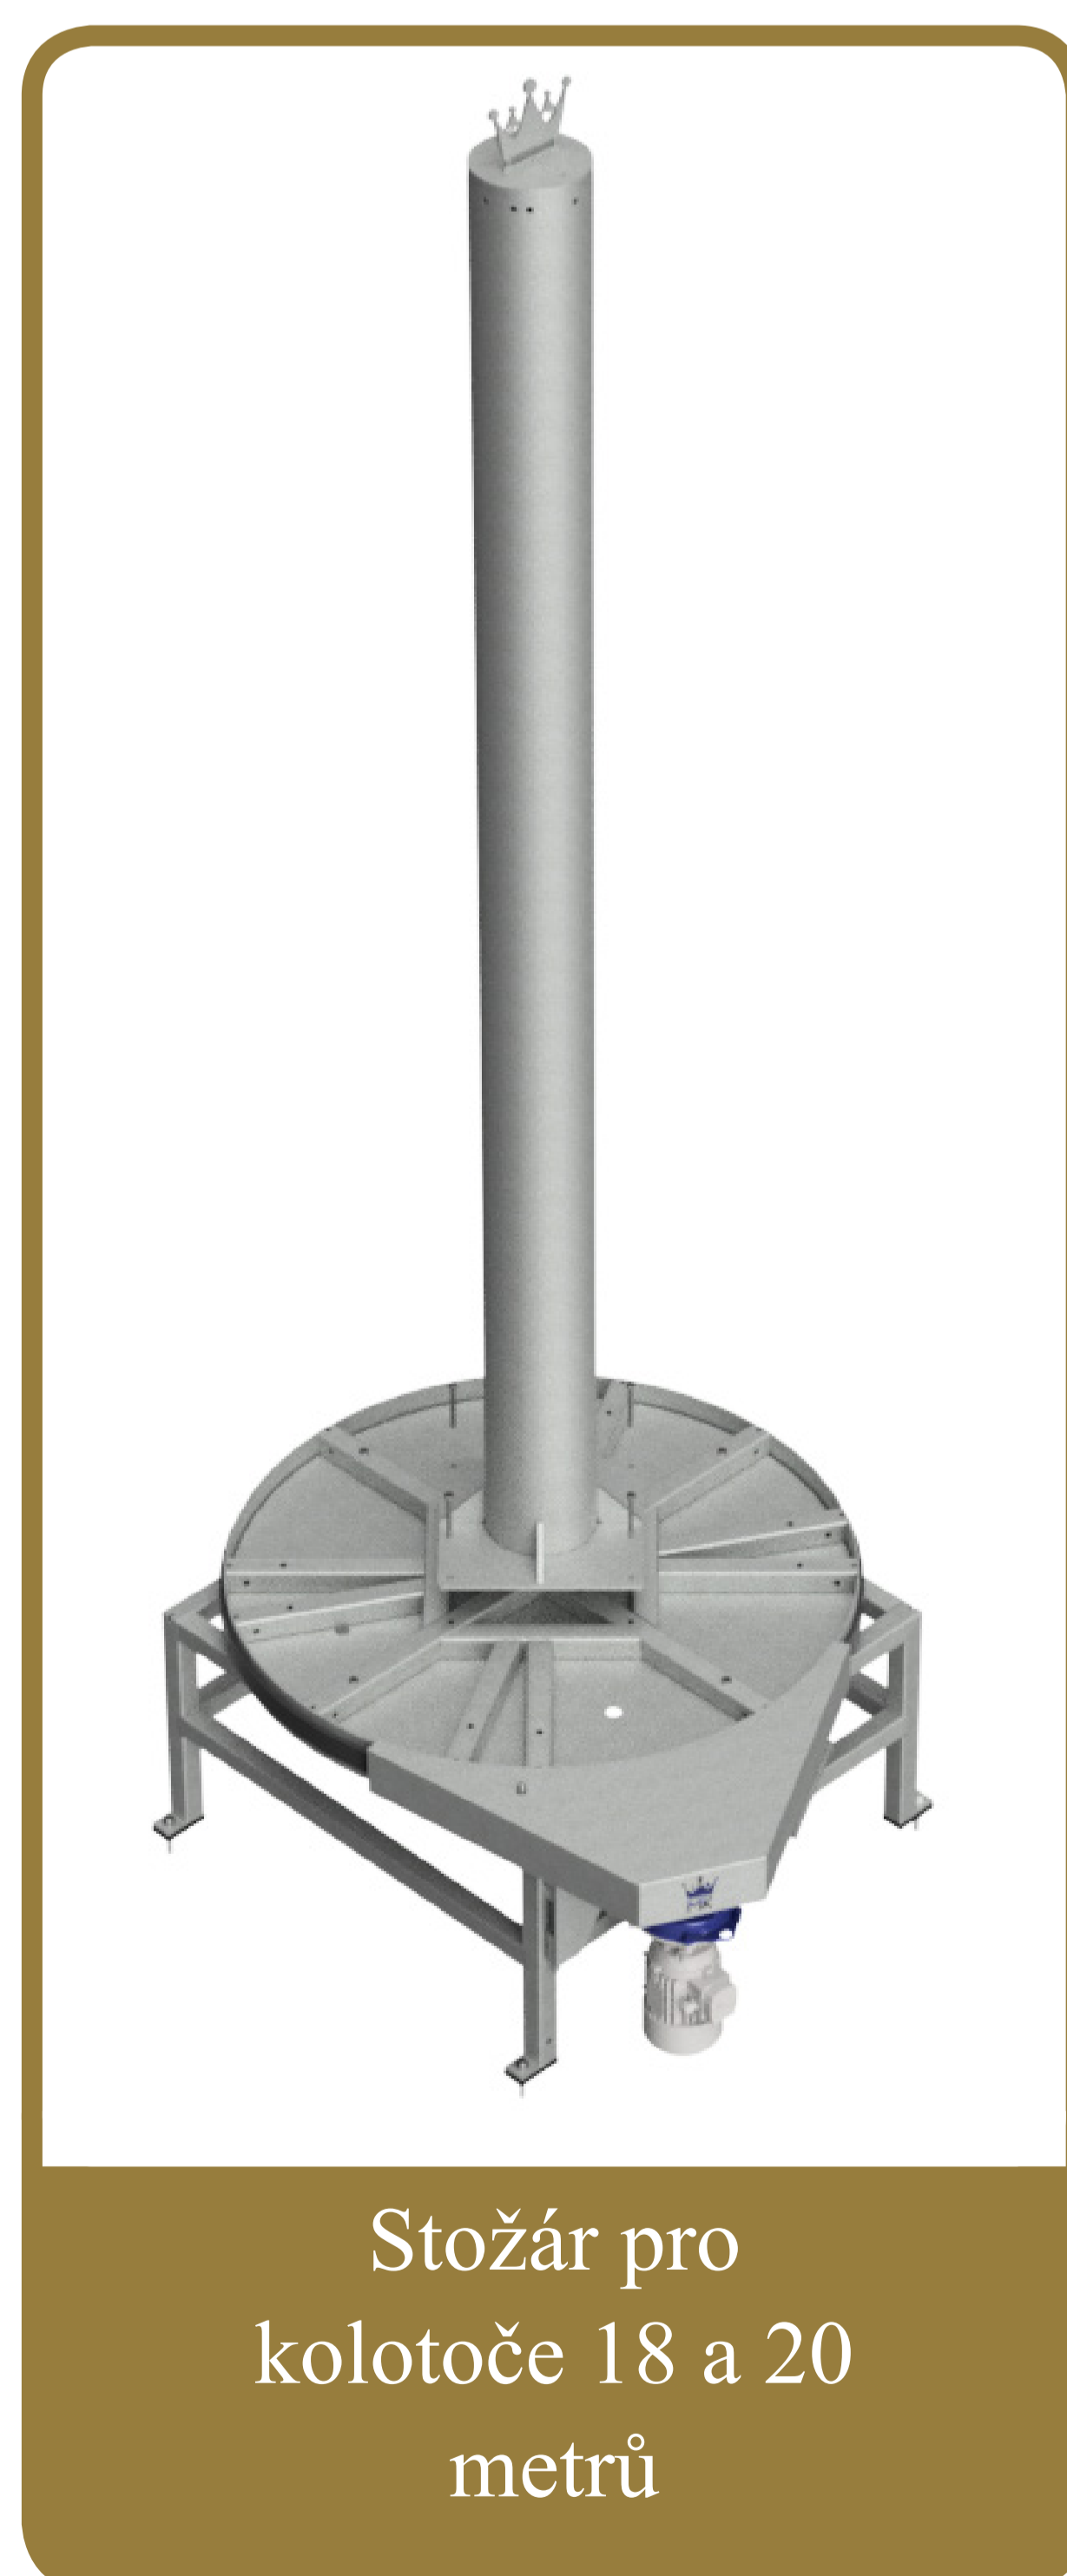

Základna kolotoče

👑 Již léta osvědčený systém víceřemenového pohonu.

👑 Silný 0,75 Kw elektrický motor.

Konstrukce s nízkým těžištěm

Stožár pro
kolotoče do 16
metrů

Stožár pro
kolotoče 18 a 20
metrů

Ramena našich kolotočů jsou spojena se základnou stroje, která nese váhu závěsné konstrukce. Toto nízké těžiště činí naše kolotoče stabilnější proti větru!