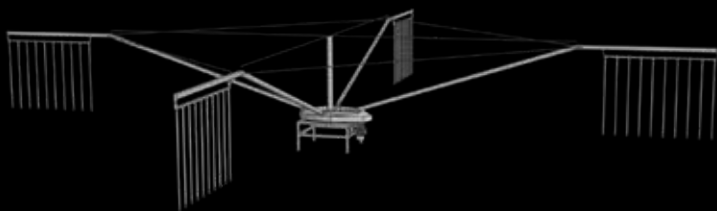

# Equitrack povrch

Detail sestavení

100% recyklovaný HPDE 40 mm

Equitrack vyplněný dříví

Drenážní vrstva z lámaného kamene

Vreční vrstva hrubého písku velikosti 04

Konečný výsledek

# Sada kolotoče - udělej si sám

Modely do 16 metrů mají nízký centrální sloup a jsou vybaveny tlačnými bránami se 14 tyčemi

Modely nad 16 metrů mají vyšší centrální sloup pro větší stabilitu a jsou vybaveny 14 tyčovými tlačnými bránami