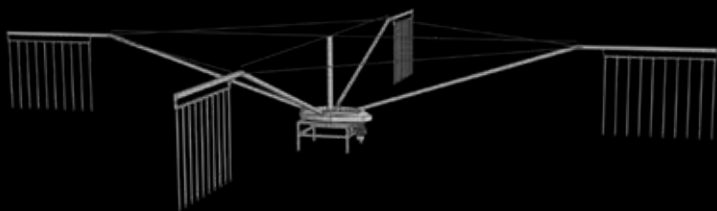

Návod pro sestavení