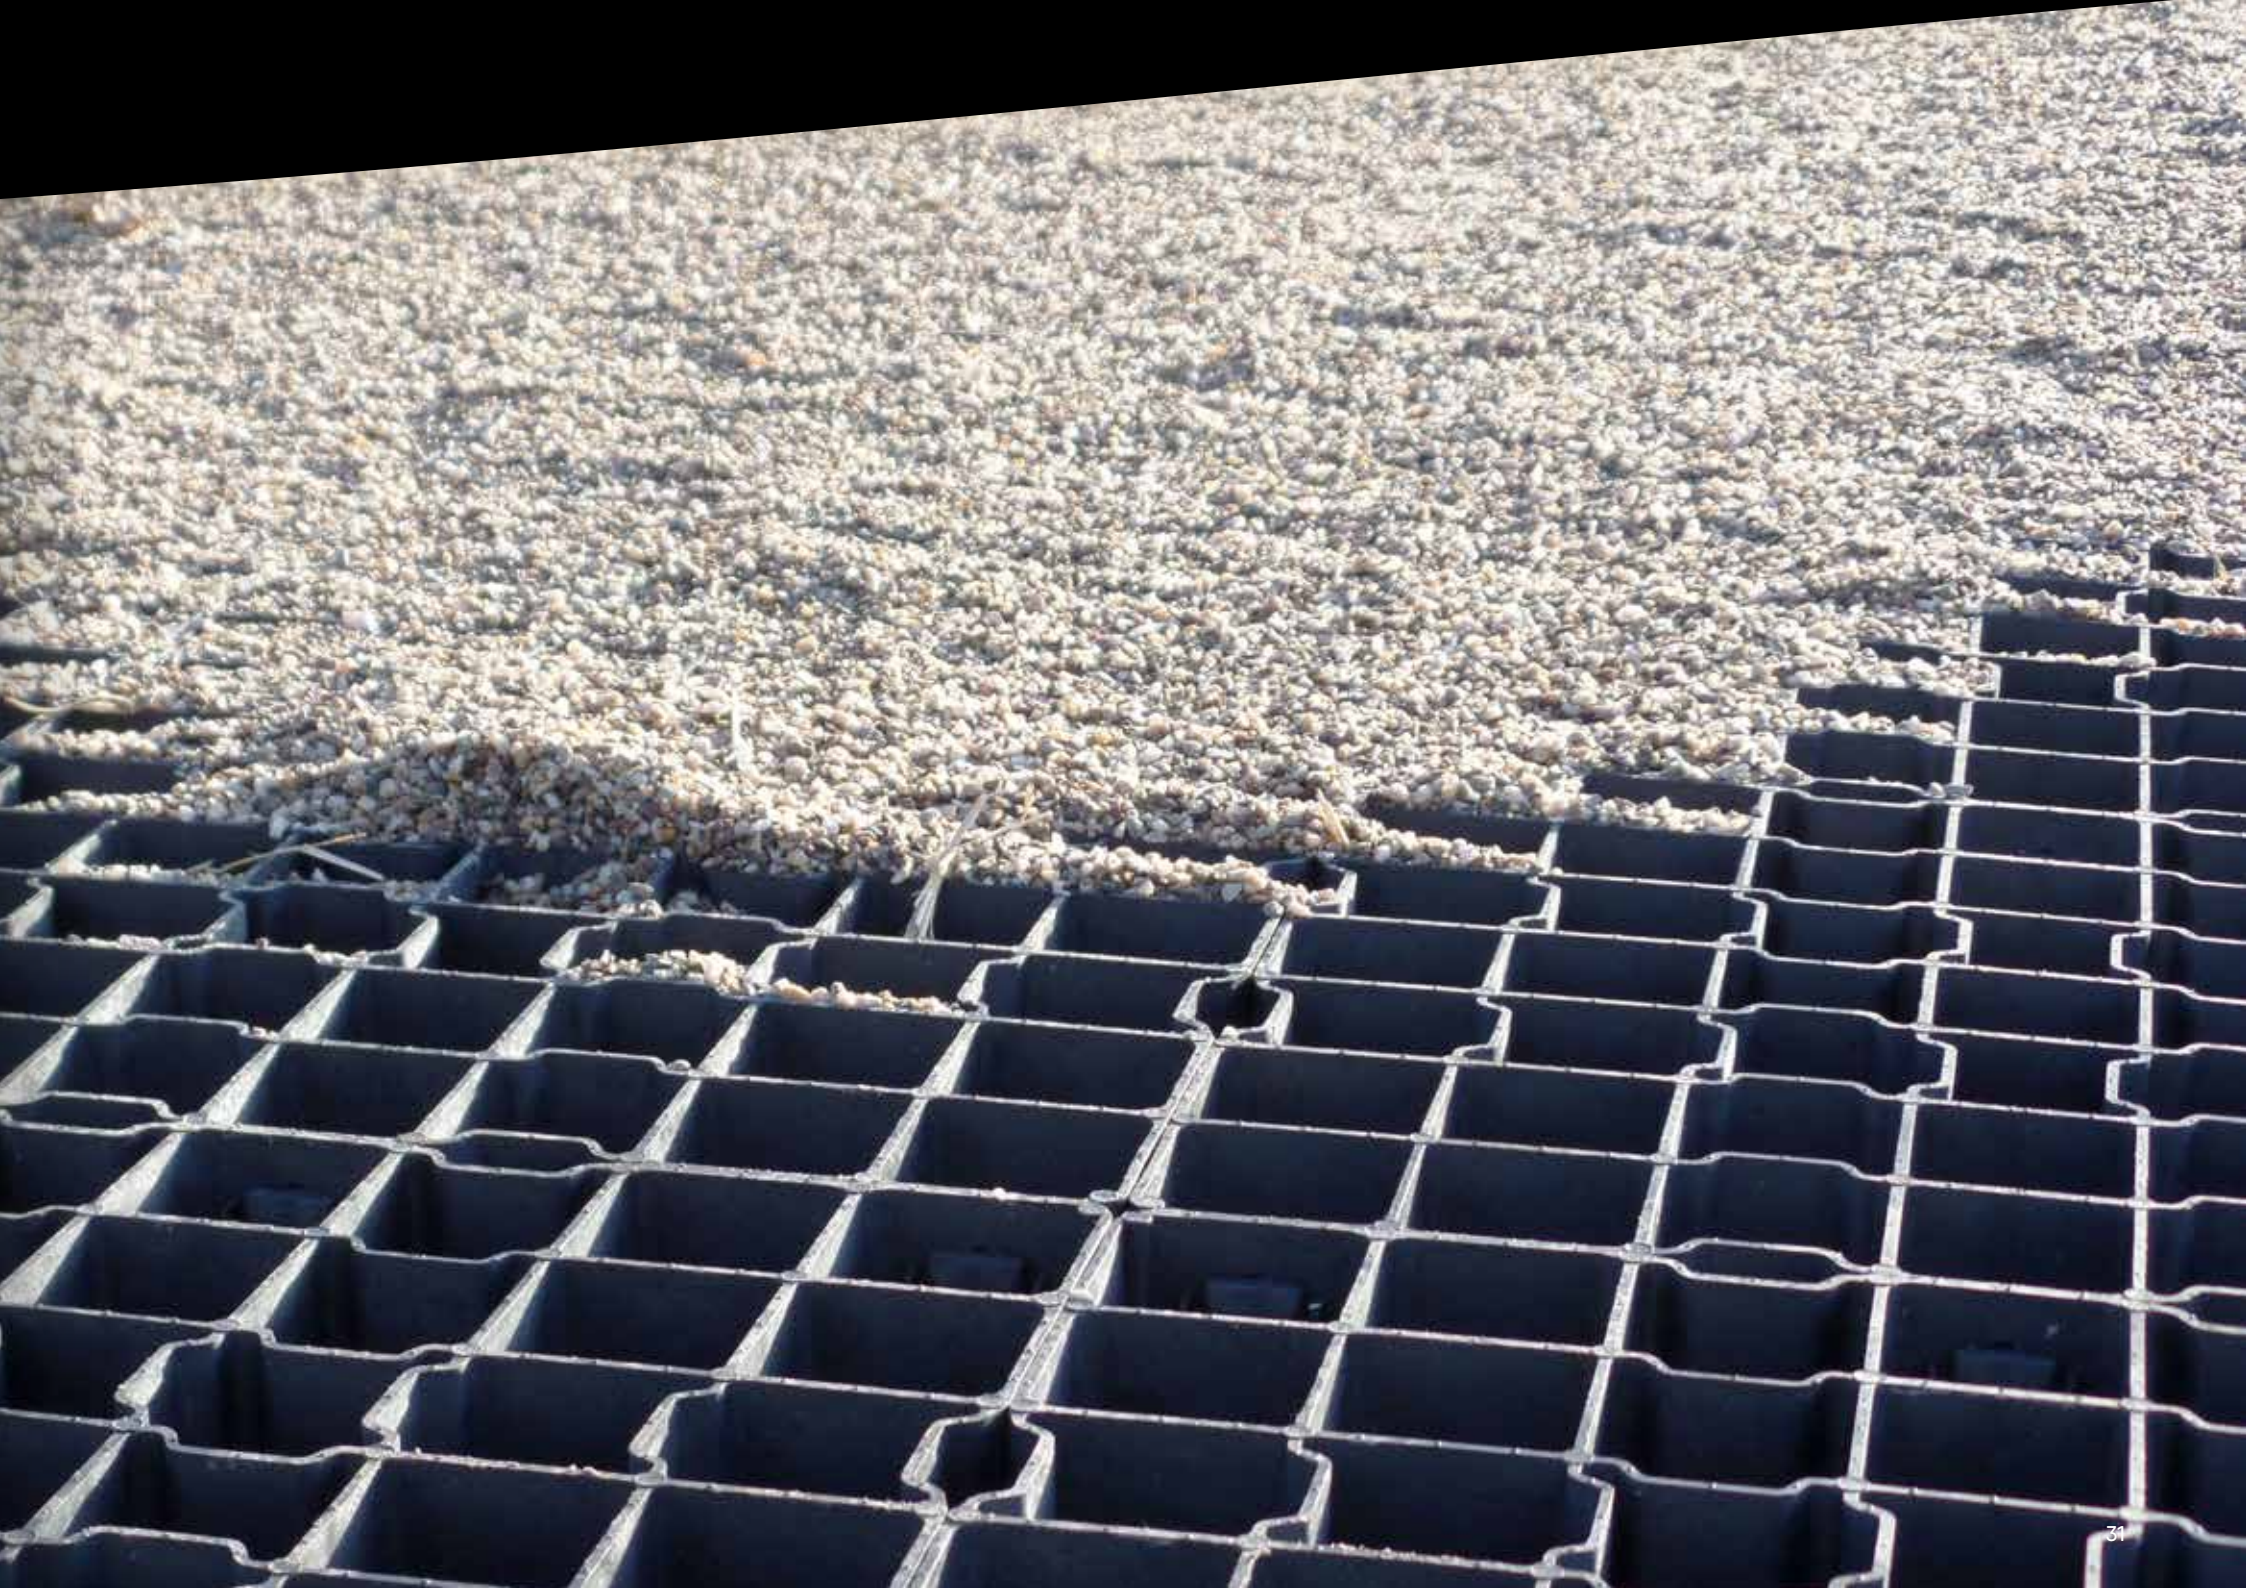

# Equitrack povrch

Detail sestavení

100% recyklovaný HPDE 40 mm

Equitrack vyplněný dříví

Drenážní vrstva z lámaného kamene

Vreční vrstva hrubého písku velikosti 04

Konečný výsledek